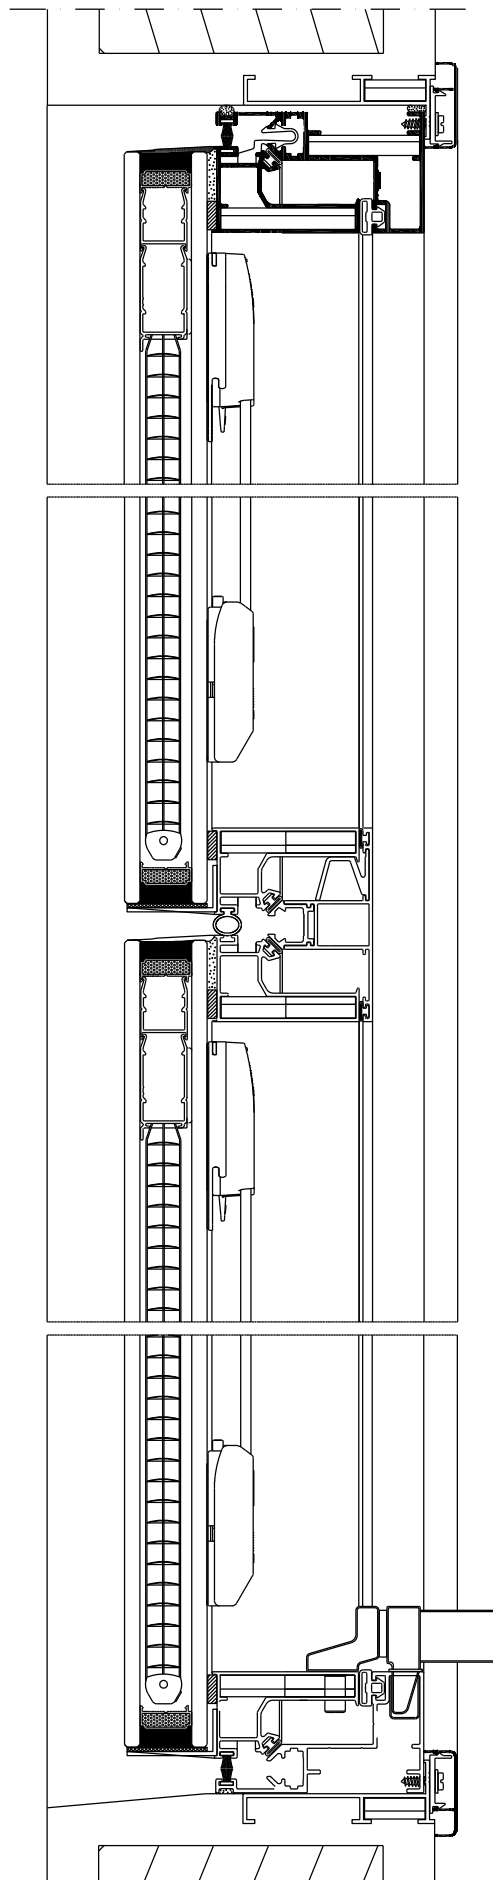

Fachada - Hydro
ScreenLine SL20C

LADO EXTERNO

LADO INTERNO

ScreenLine
Micropersianas
para vidros insulados

DESCRIÇÃO:

Fachada Sapa – Vidro Paralelo

DATA: Ano 2015-0

MODELO:

ScreenLine SL20 Cordão

ESCALA: Sem escala

Desenho de propriedade da ScreenLine. Vedada reprodução total ou parcial sem autorização.