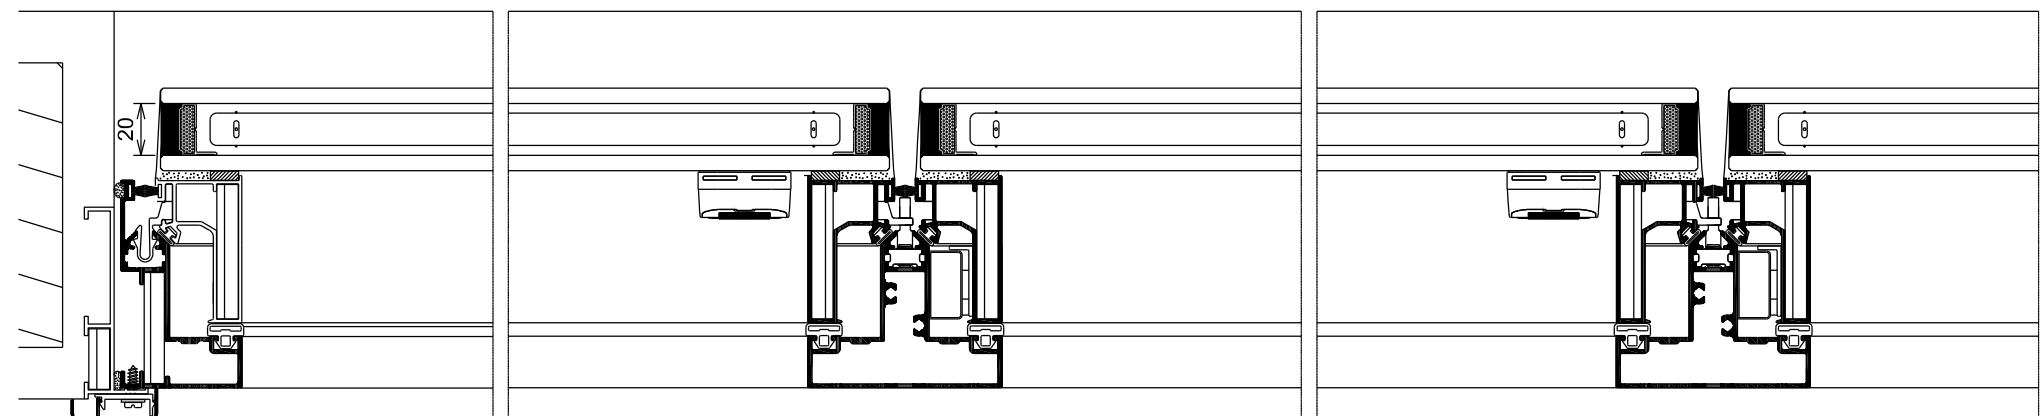

Fachada - Hydro
ScreenLine SL20C

LADO EXTERNO

LADO INTERNO

ScreenLine
Micropersianas
para vidros insulados

DESCRIÇÃO:

Fachada Sapa – Vidro Paralelo

DATA: Ano 2015-0

MODELO:

ScreenLine SL20 Cordão

ESCALA: Sem escala

Desenho de propriedade da ScreenLine. Vedada reprodução total ou parcial sem autorização.