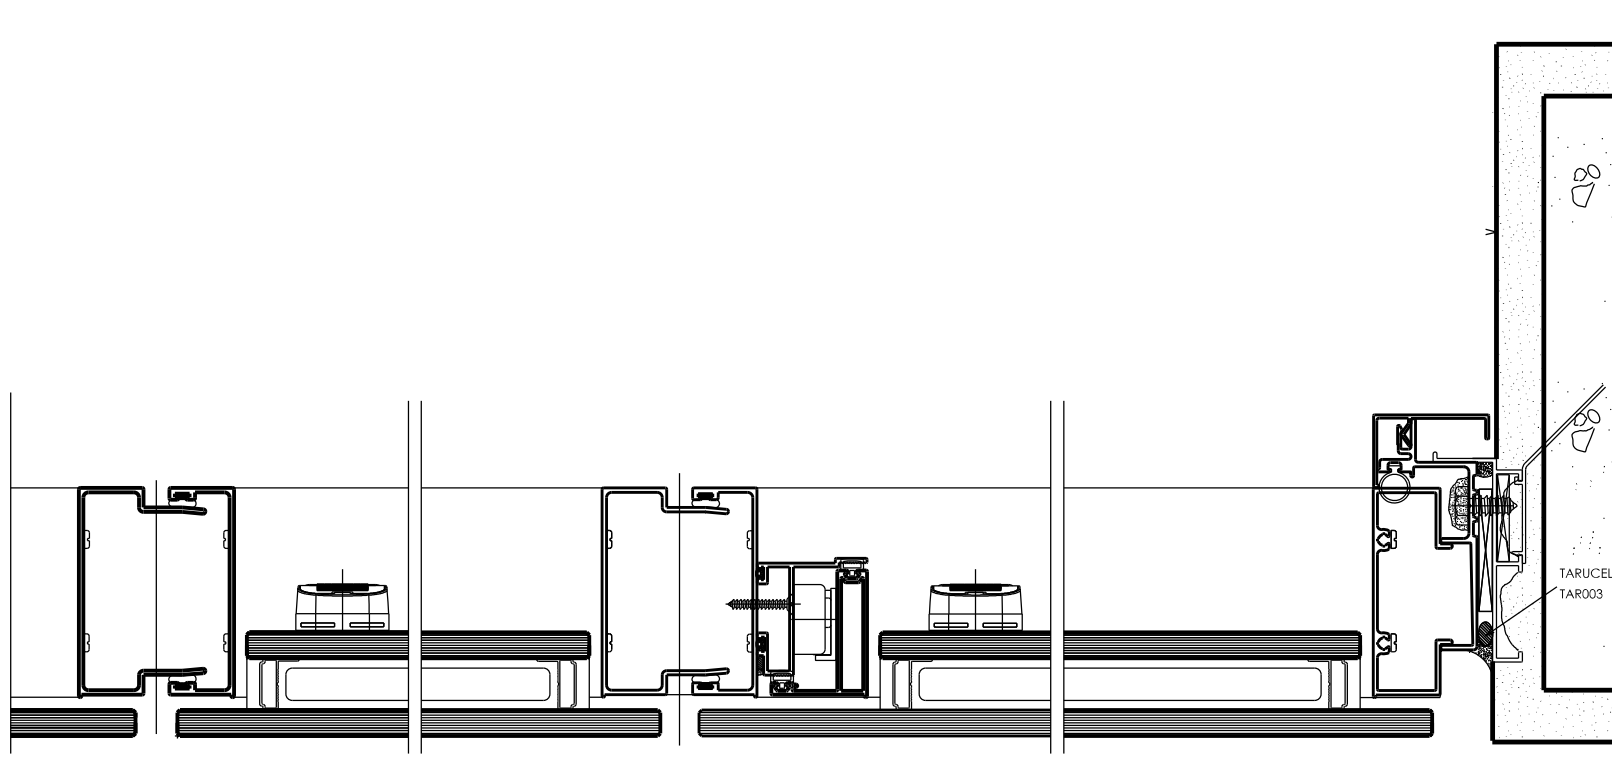

RECOMENDAMOS
 FECHO
 DESLOCADO:
 FISE:
 FEC156
 FEC157
 UDINESE:
 FEC7969EXC

ELEVAÇÃO VISTA PELO LADO EXTERNO

As montagens de perfis podem conter erros em sua configuração além de terem caráter meramente ilustrativo, não substituindo em nenhum momento as recomendações, verificações e/ou cálculos para aplicações que se encontram detalhados nos catálogos de produtos dos fabricantes.

Desenho de propriedade da ScreenLine. Vedada reprodução total ou parcial sem autorização.

<p>ScreenLine Micropersianas para vidros insulados</p>	<p>DESCRIÇÃO: Fachada Alcoa – Sistema Unit – Vidro Overlap</p>	
<p>DATA: Ano 2015-0</p>	<p>MODELO: ScreenLine SL20 Cordão</p>	<p>ESCALA: Sem escala</p>