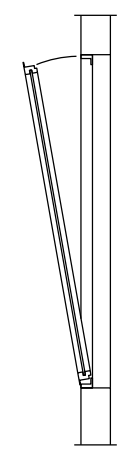

ELEVAÇÃO VISTA EXTERNA
S/E

Corte esquemático

Planta-Baixa

As montagens de perfis podem conter erros em sua configuração além de terem caráter meramente ilustrativo, não substituindo em nenhum momento as recomendações, verificações e/ou cálculos para aplicações que se encontram detalhados nos catálogos de produtos dos fabricantes.
 Desenho de propriedade da ScreenLine. Vedada reprodução total ou parcial sem autorização.

<p>ScreenLine Micropersianas para vidros insulados</p>	<p>DESCRIÇÃO: Belmetal – Sistema Supéria</p>	
<p>DATA: Ano 2015-0</p>	<p>MODELO: ScreenLine SL20 Cordão</p>	<p>ESCALA: Sem Escala</p>