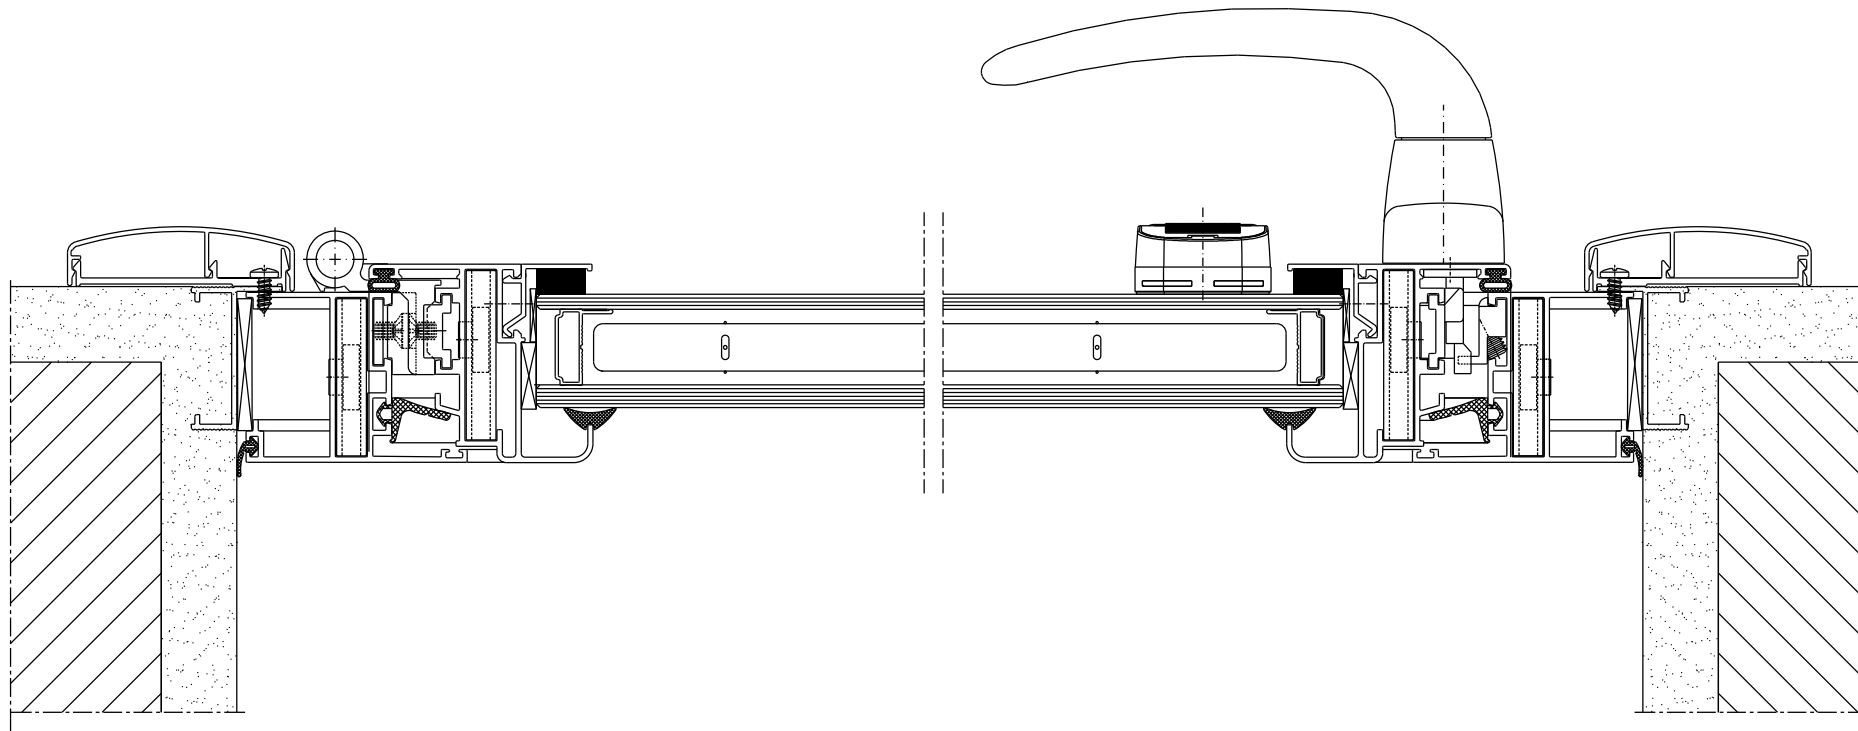

ELEVAÇÃO VISTA EXTERNA
S/E

Corte esquemático

Planta-Baixa

As montagens de perfis podem conter erros em sua configuração além de terem caráter meramente ilustrativo, não substituindo em nenhum momento as recomendações, verificações e/ou cálculos para aplicações que se encontram detalhados nos catálogos de produtos dos fabricantes.
 Desenho de propriedade da ScreenLine. Vedada reprodução total ou parcial sem autorização.

<p>ScreenLine Micropersianas para vidros insulados</p>	<p>DESCRIÇÃO: Belmetal – Sistema Supéria</p>	
<p>DATA: Ano 2015-0</p>	<p>MODELO: ScreenLine SL20 Cordão</p>	<p>ESCALA: Sem Escala</p>