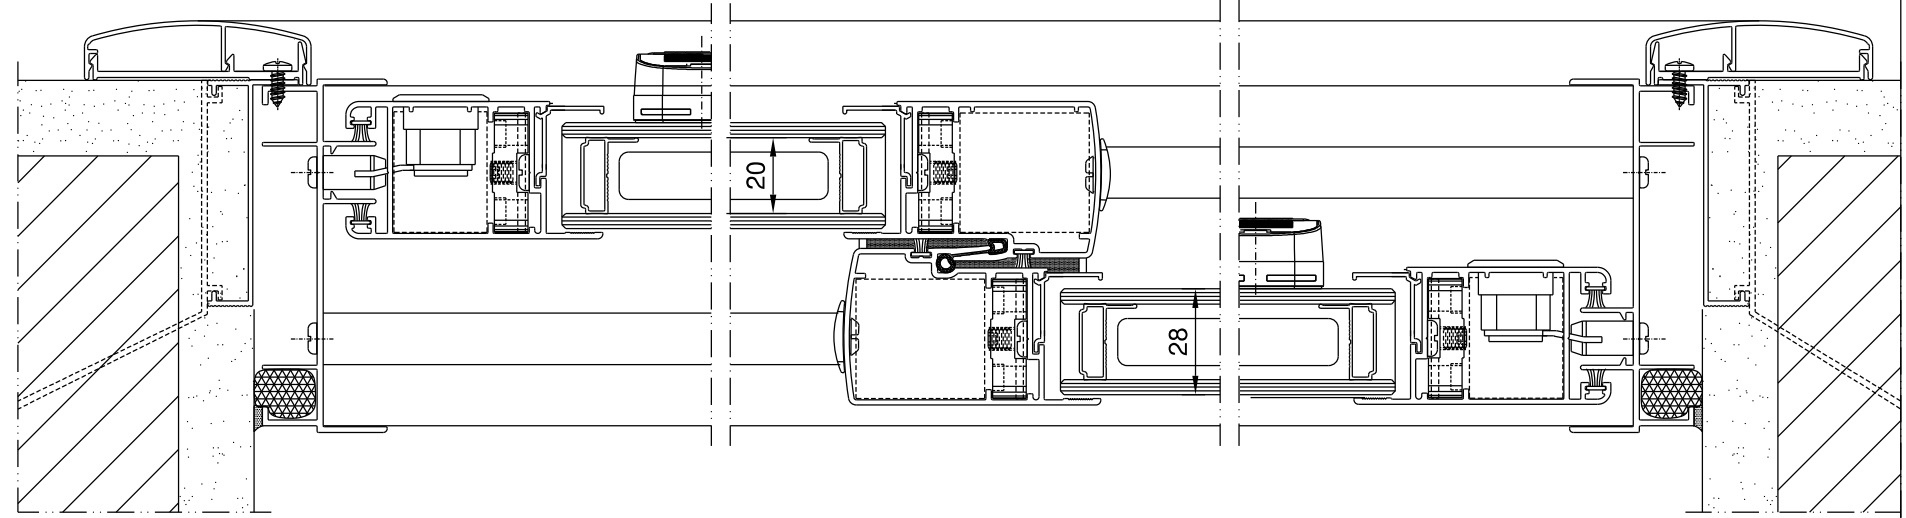

ELEVAÇÃO – VISTA EXTERNA – S/ ESC.

As montagens de perfis podem conter erros em sua configuração além de terem caráter meramente ilustrativo, não substituindo em nenhum momento as recomendações, verificações e/ou cálculos para aplicações que se encontram detalhados nos catálogos de produtos dos fabricantes. Desenho de propriedade da ScreenLine. Vedada reprodução total ou parcial sem autorização.

ScreenLine Micropersianas para vidros insulados	DESCRIÇÃO: Belmetal – Sistema Imperial Line
	DATA: Ano 2015-0 MODELO: ScreenLine SL20 Cordão ESCALA: Sem Escala