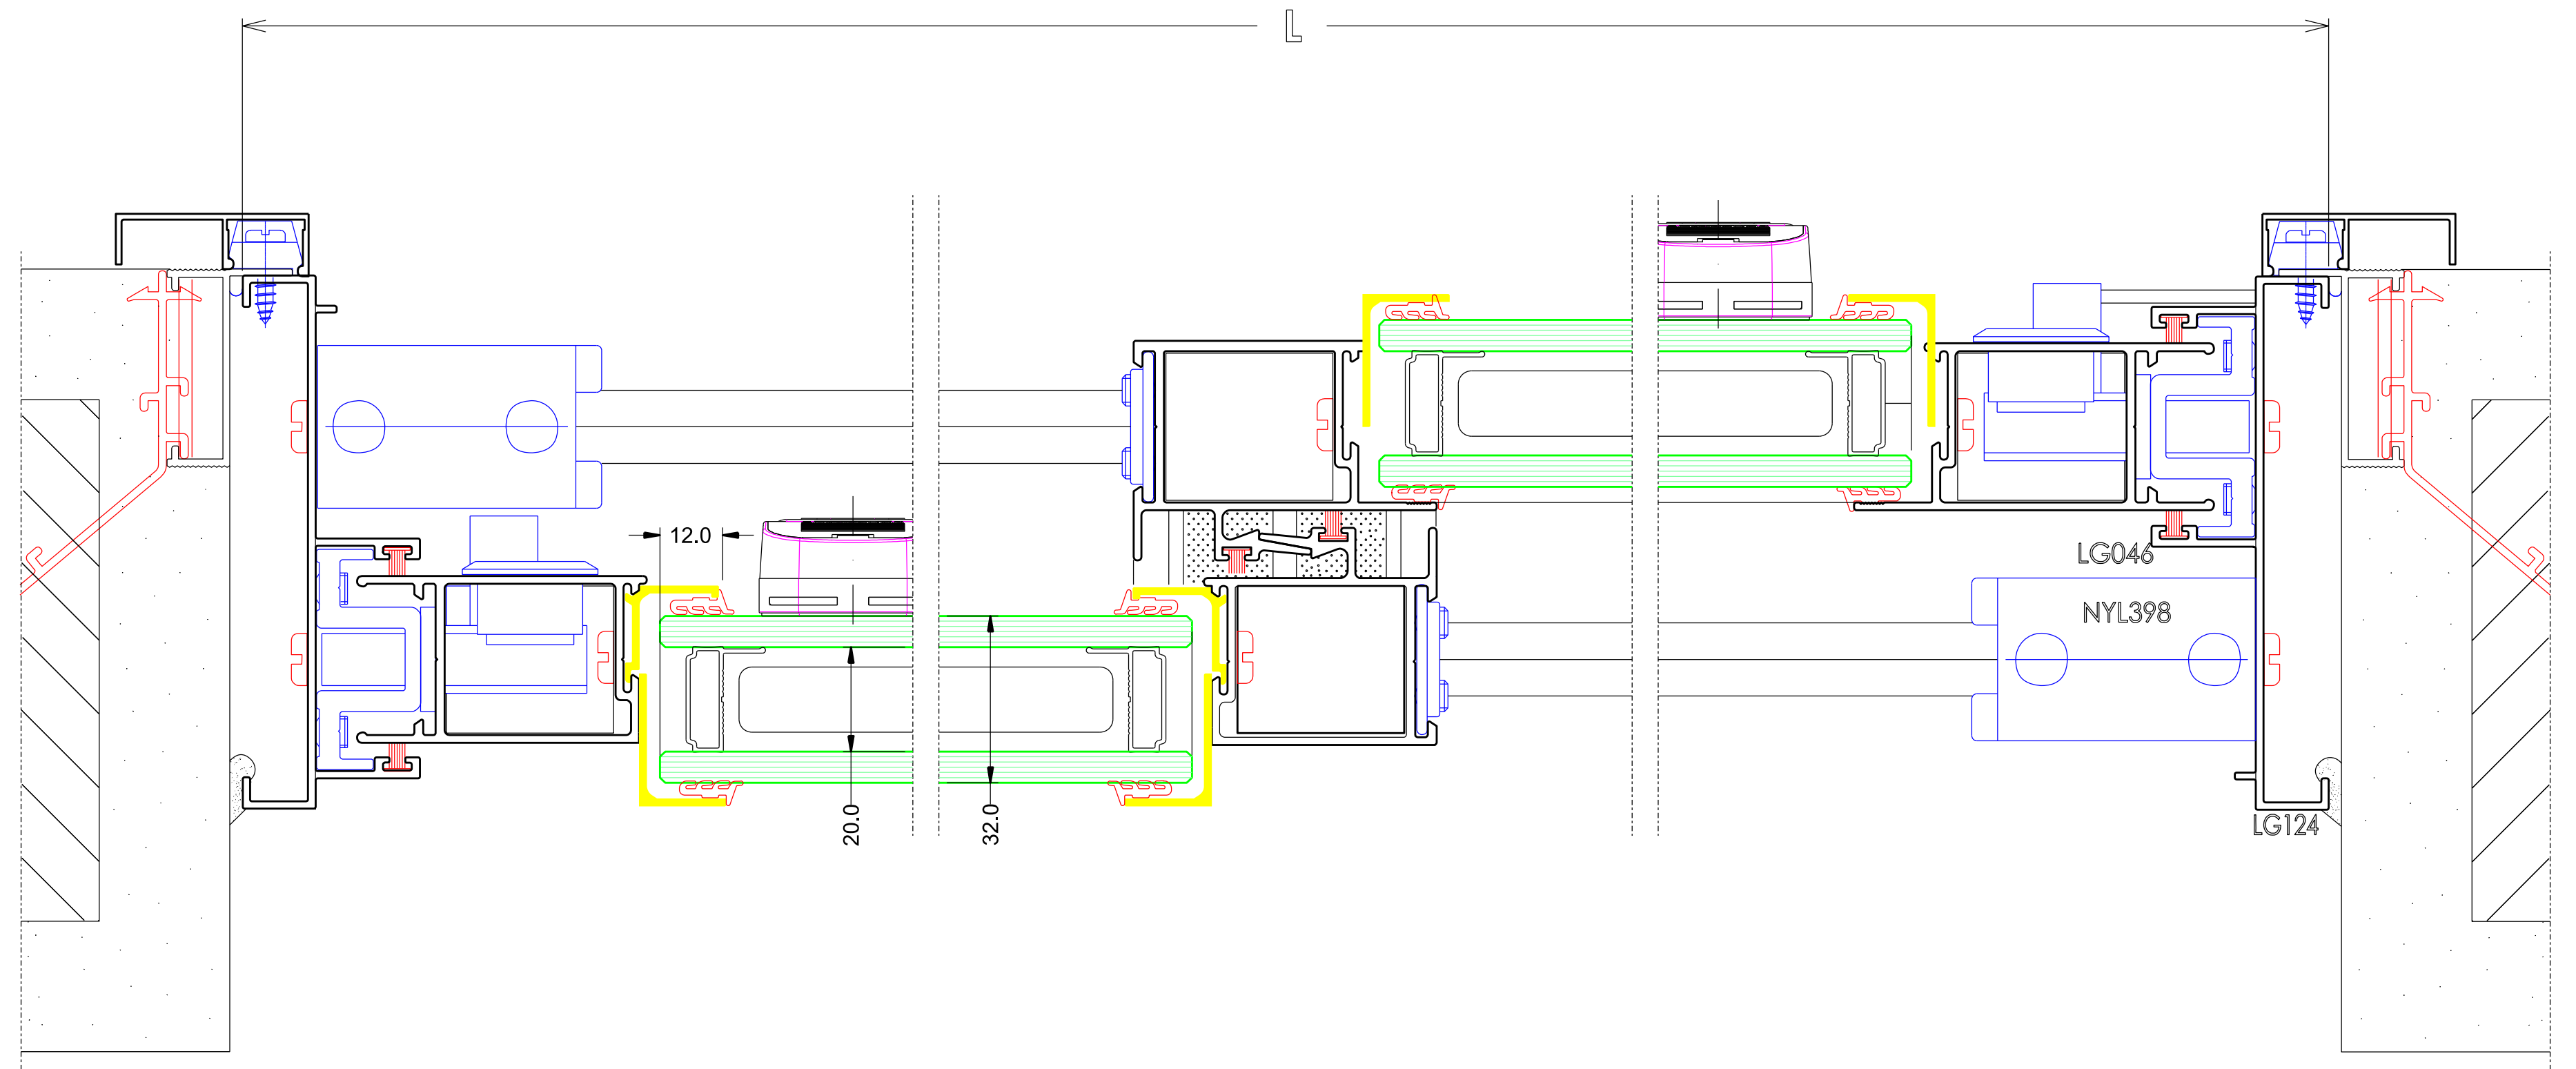

ELEVAÇÃO VISTA EXTERNA

Janela de Correr 2 folhas Linha Gold com baguetes Vidro insulado com Persiana ScreenLine SL20C			
DES.	NOME	DATA	ESCALA
			1:1