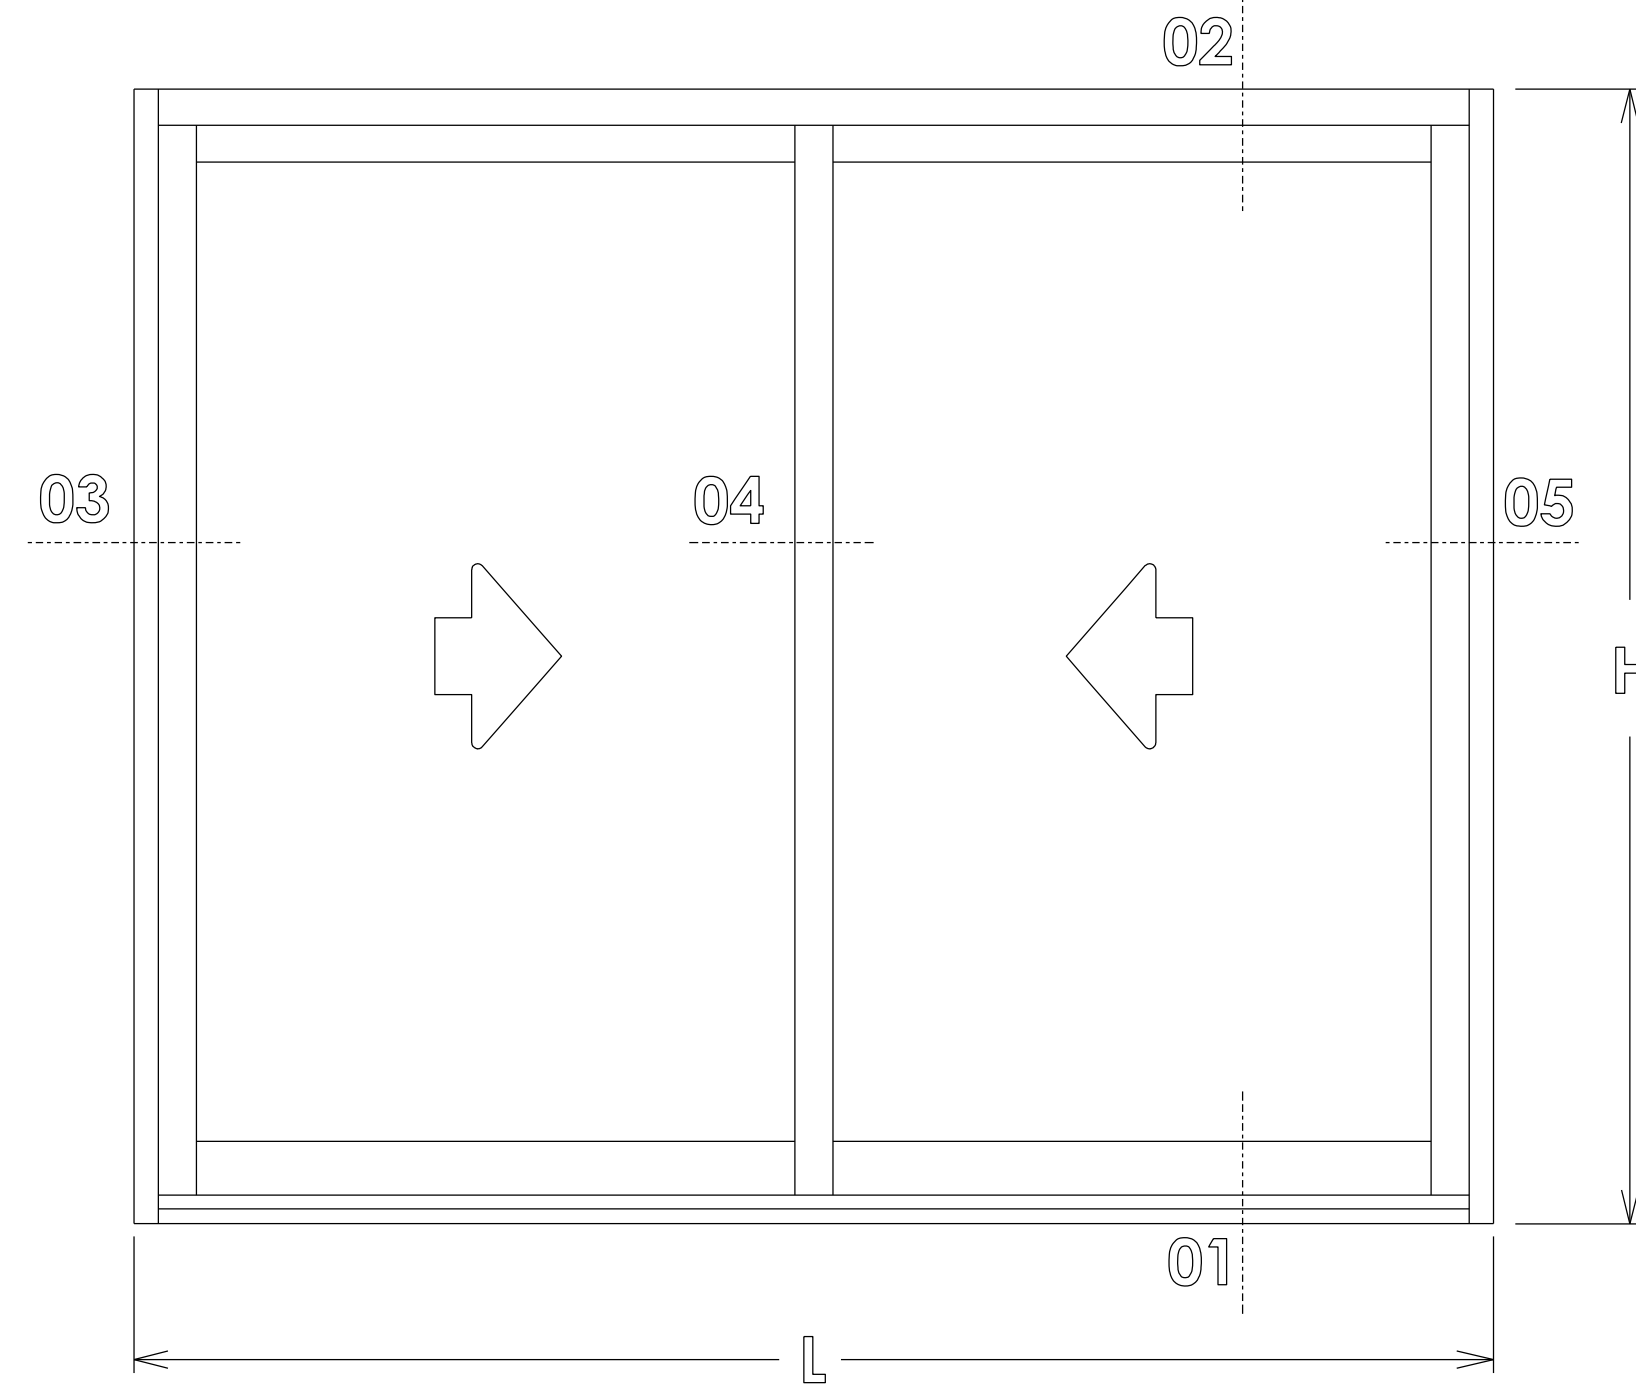

ELEVAÇÃO VISTA EXTERNA

Janela de Correr 2 folhas Linha Gold com baguetes Vidro insulado com Persiana ScreenLine SL20C			
DES.	NOME	DATA	ESCALA
			1:1