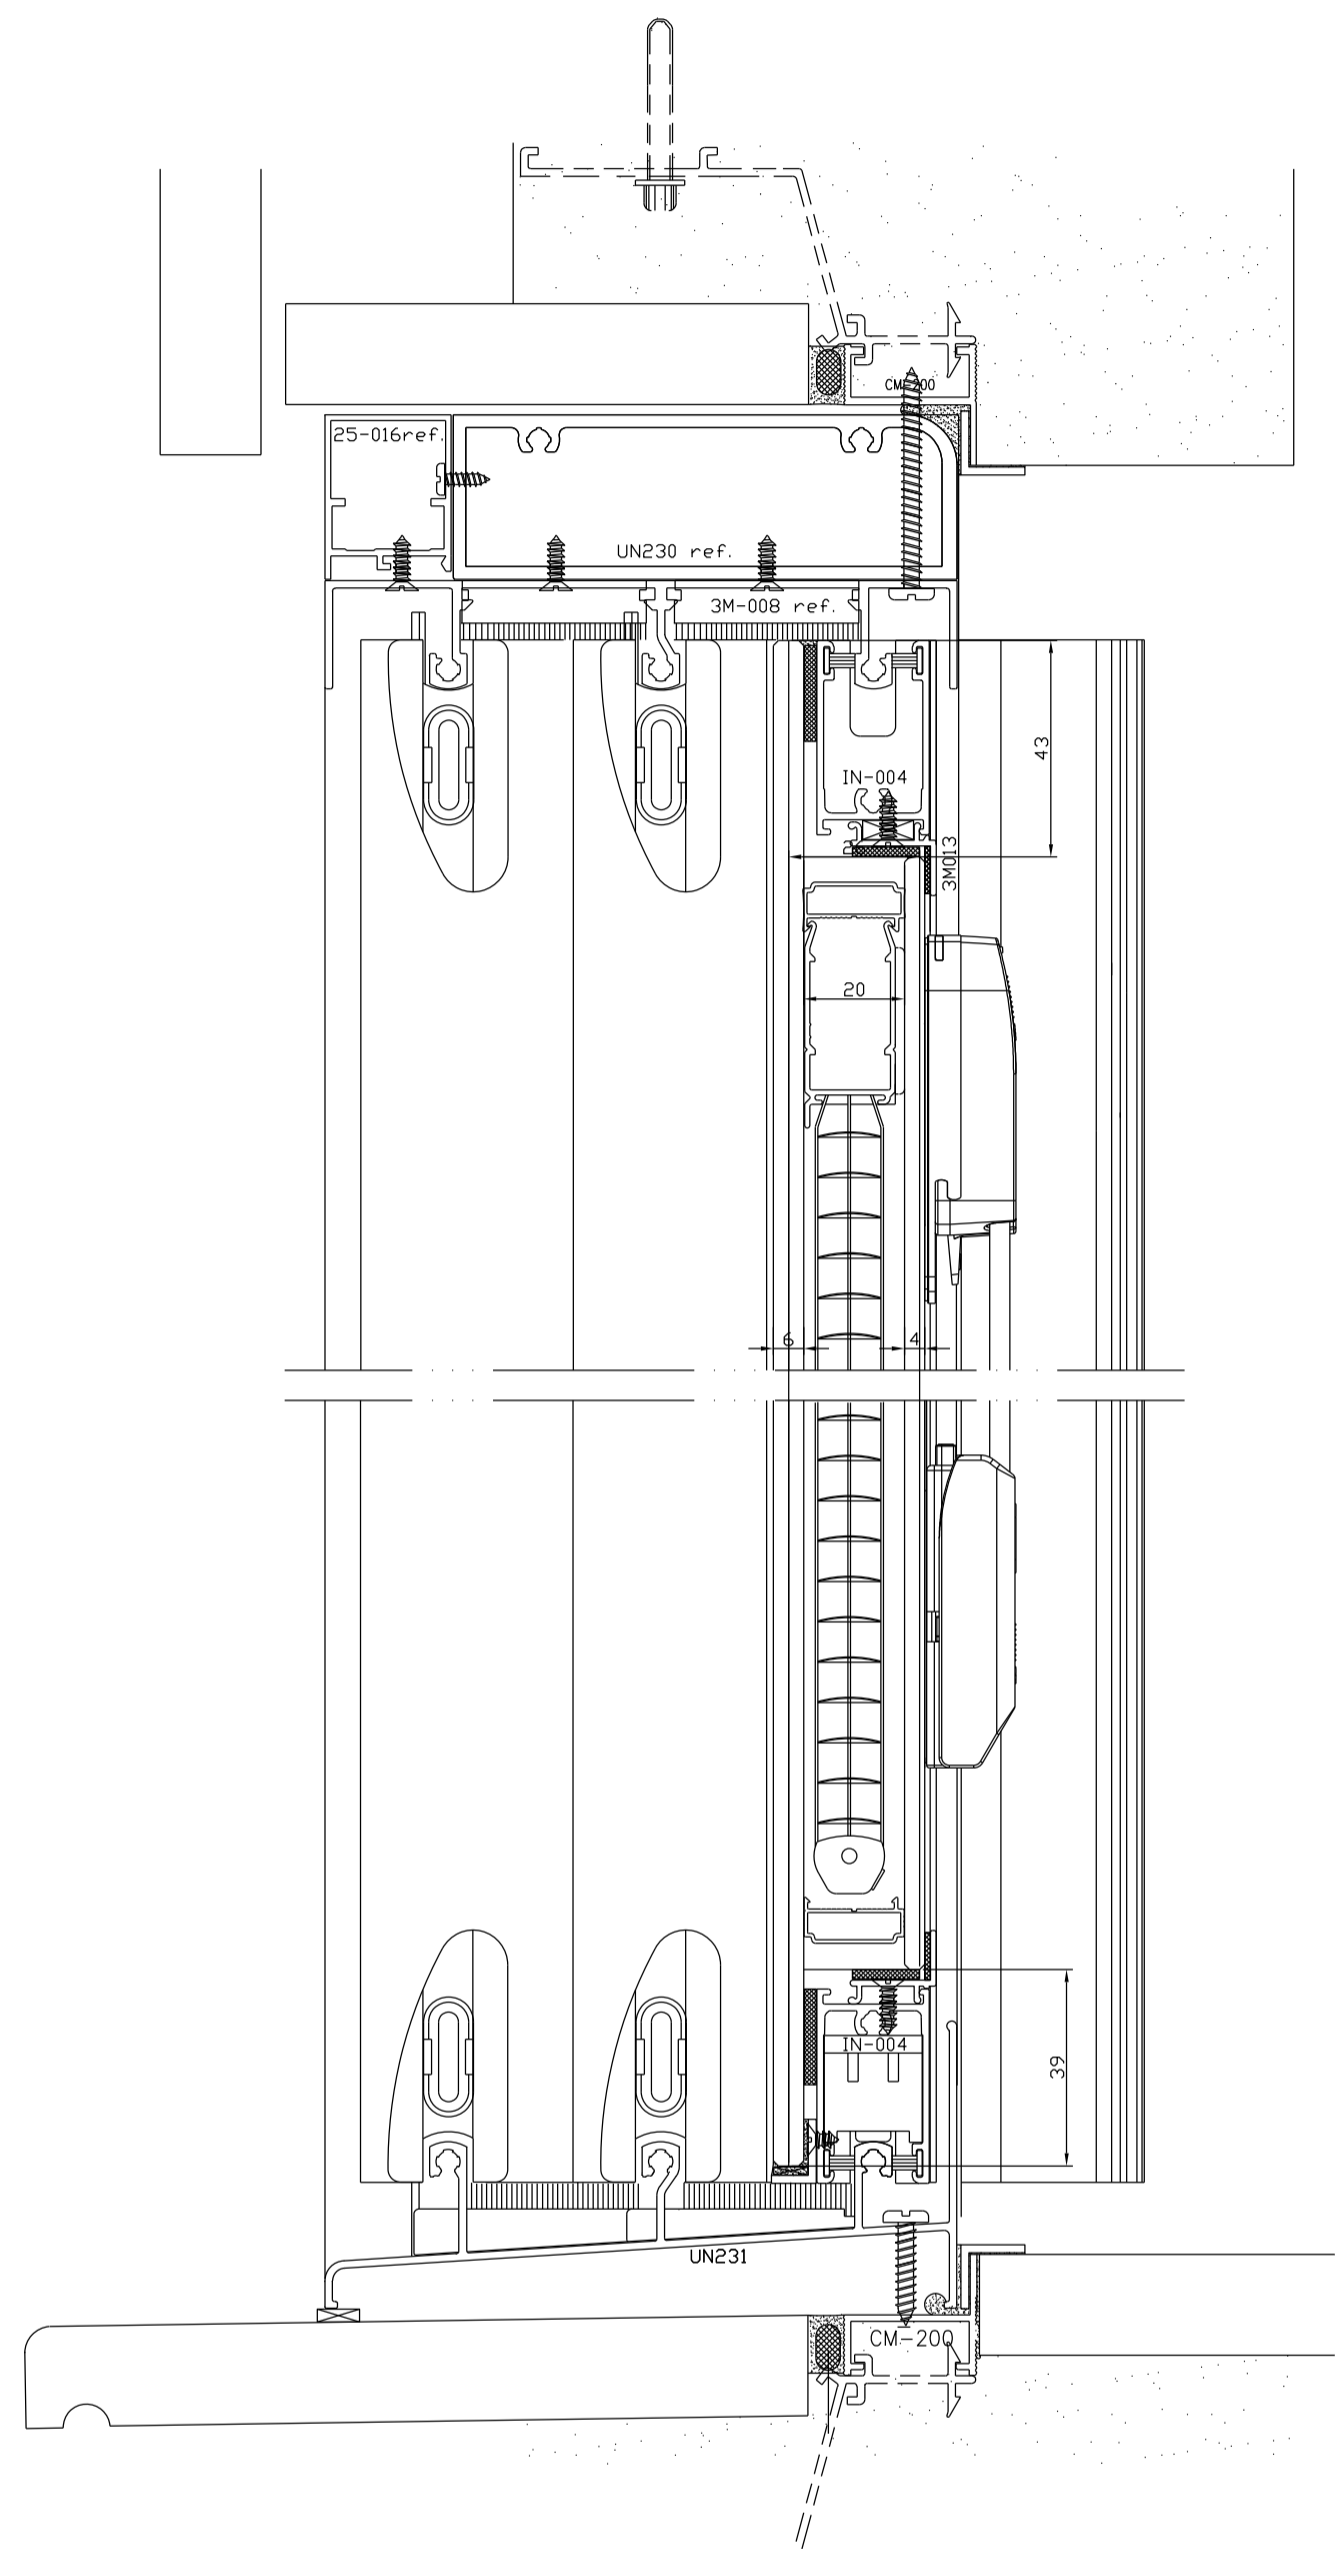

ELEVAÇÃO VISTA EXTERNA

NOTA: Todas escovas serão com barreira plástica, para melhor desempenho acústico.

NOTA: Todas escovas serão com barreira plástica, para melhor desempenho acústico.

Alcoa - Linha Extrema
 Espessura maxima vidros:
 6 mm externo / 20 mm câmara / 4 mm interno
 Desenho orientativo - Sem validação das folgas/perfis para montagem

Janela de Correr Linha Extrema Vidro insulado com Persiana ScreenLine SL20C			
DES.	NOME	DATA	ESCALA
			1:1