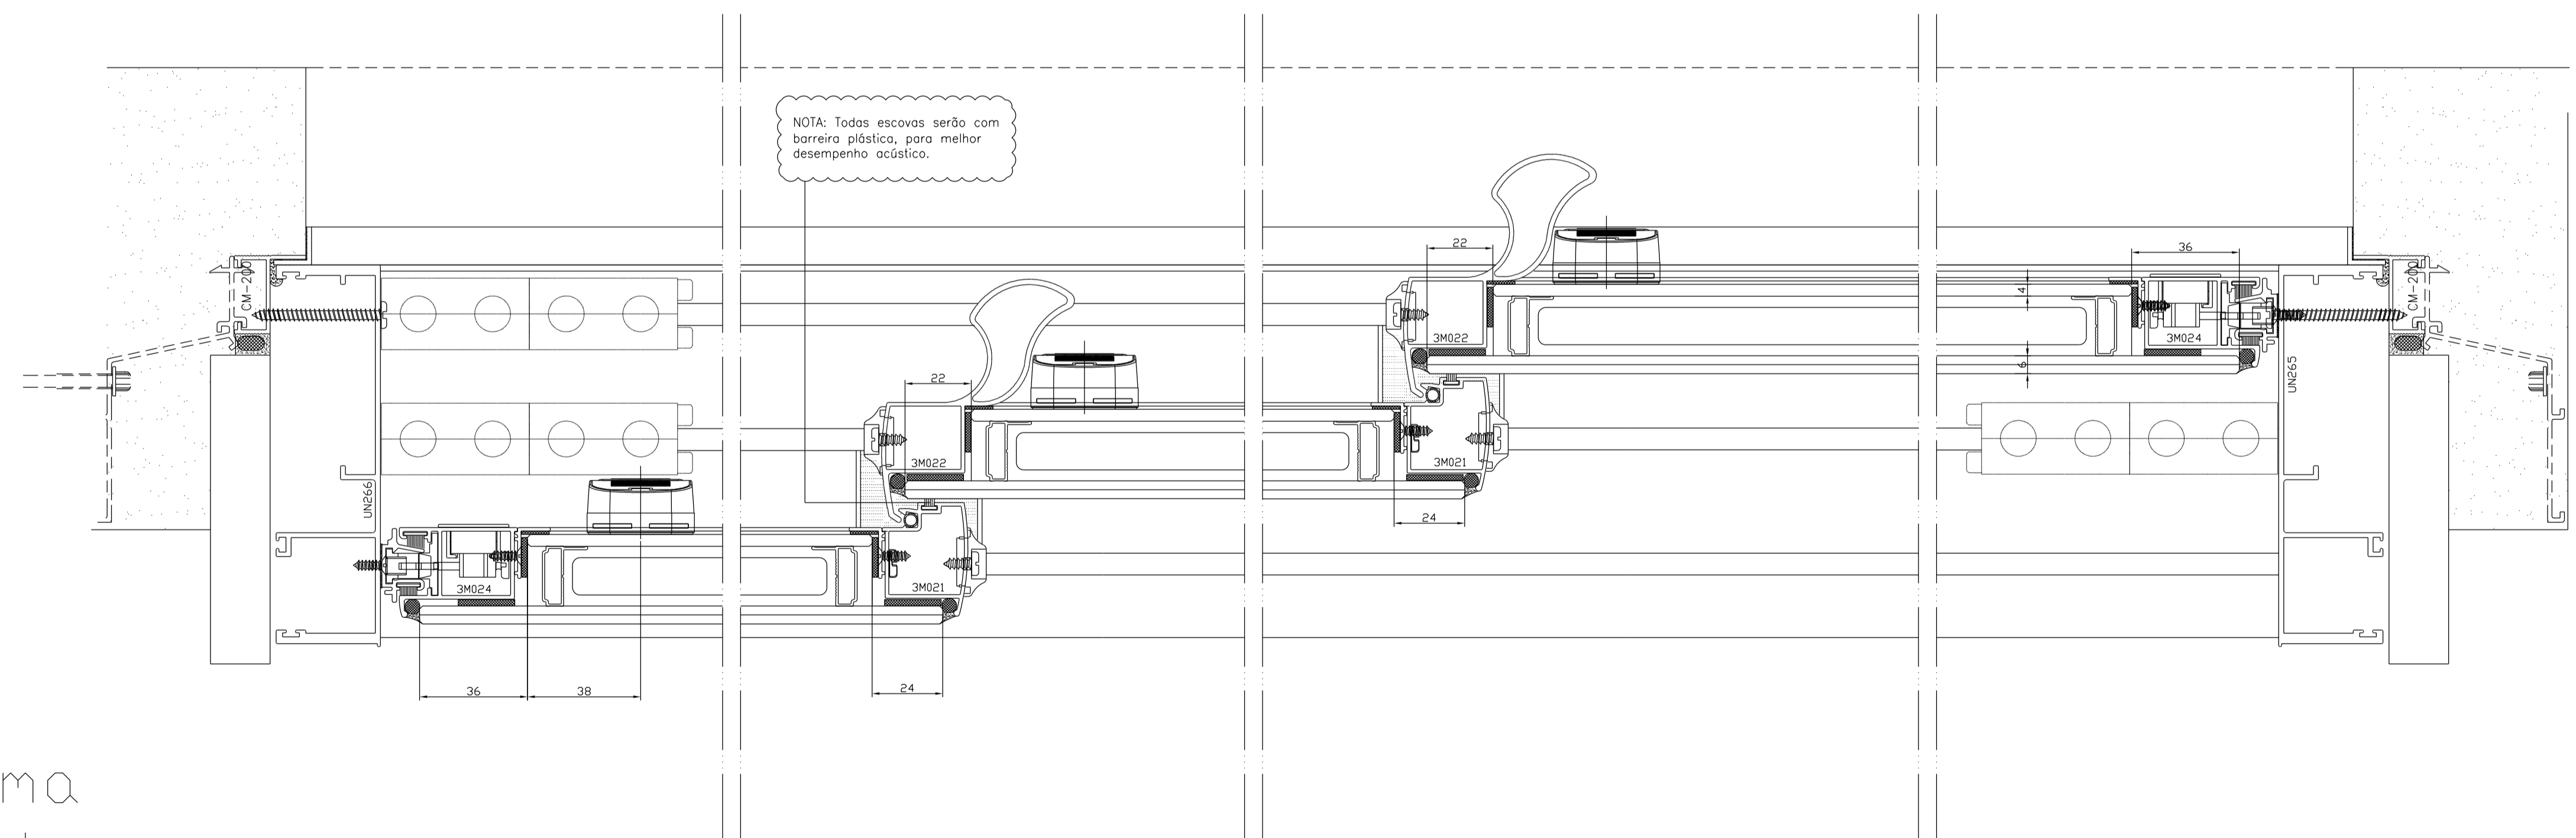

ELEVAÇÃO VISTA EXTERNA

NOTA: Todas escovas serão com barreira plástica, para melhor desempenho acústico.

NOTA: Todas escovas serão com barreira plástica, para melhor desempenho acústico.

Alcoa - Linha Extrema
 Espessura maxima vidros:
 6 mm externo / 20 mm câmara / 4 mm interno
 Desenho orientativo - Sem validação das folgas/perfis para montagem

Janela de Correr Linha Extrema Vidro insulado com Persiana ScreenLine SL20C			
DES.	NOME	DATA	ESCALA
			1:1