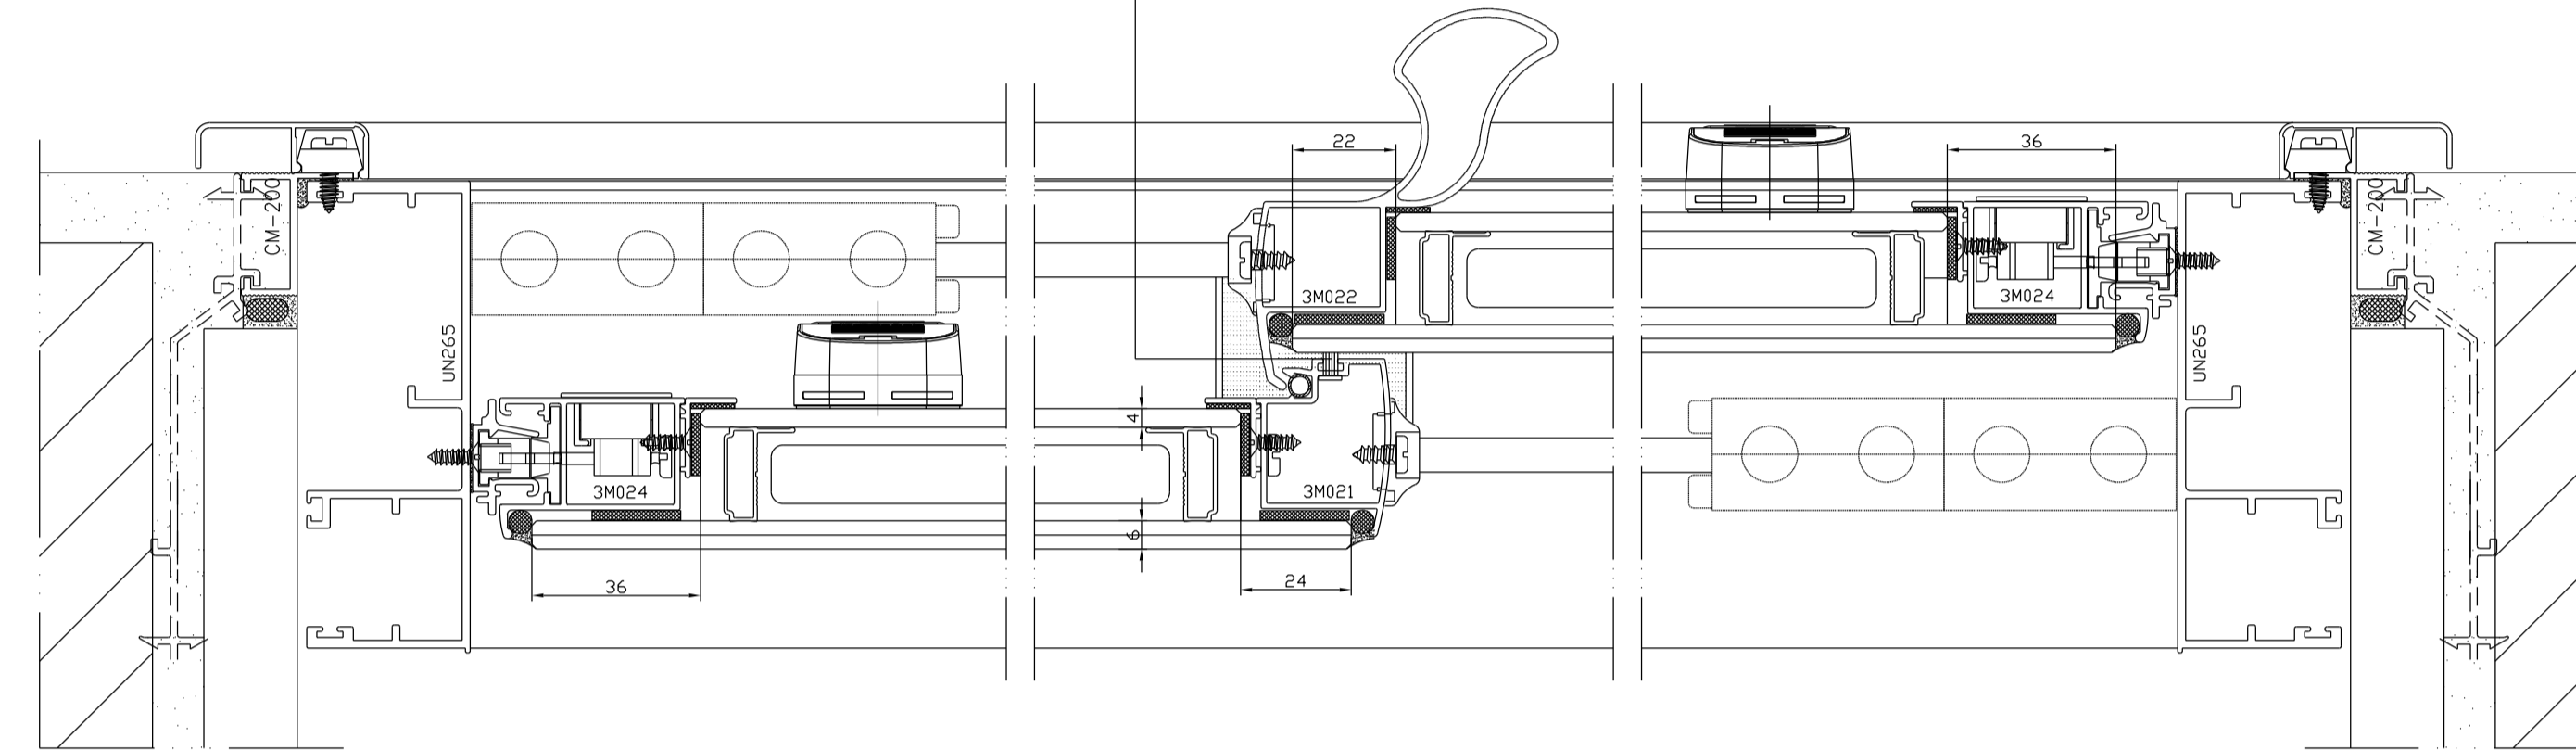

ELEVAÇÃO VISTA EXTERNA

NOTA: Todas escovas serão com barreira plástica, para melhor desempenho acústico.

NOTA: Todas escovas serão com barreira plástica, para melhor desempenho acústico.

Alcoa - Linha Extrema
 Espessura maxima vidros:
 6 mm externo / 20 mm câmara / 4 mm interno
 Desenho orientativo - Sem validação das folgas/perfis para montagem

Janela de Correr Linha Extrema Vidro insulado com Persiana ScreenLine SL20C			
DES.	NOME	DATA	ESCALA
			1:1