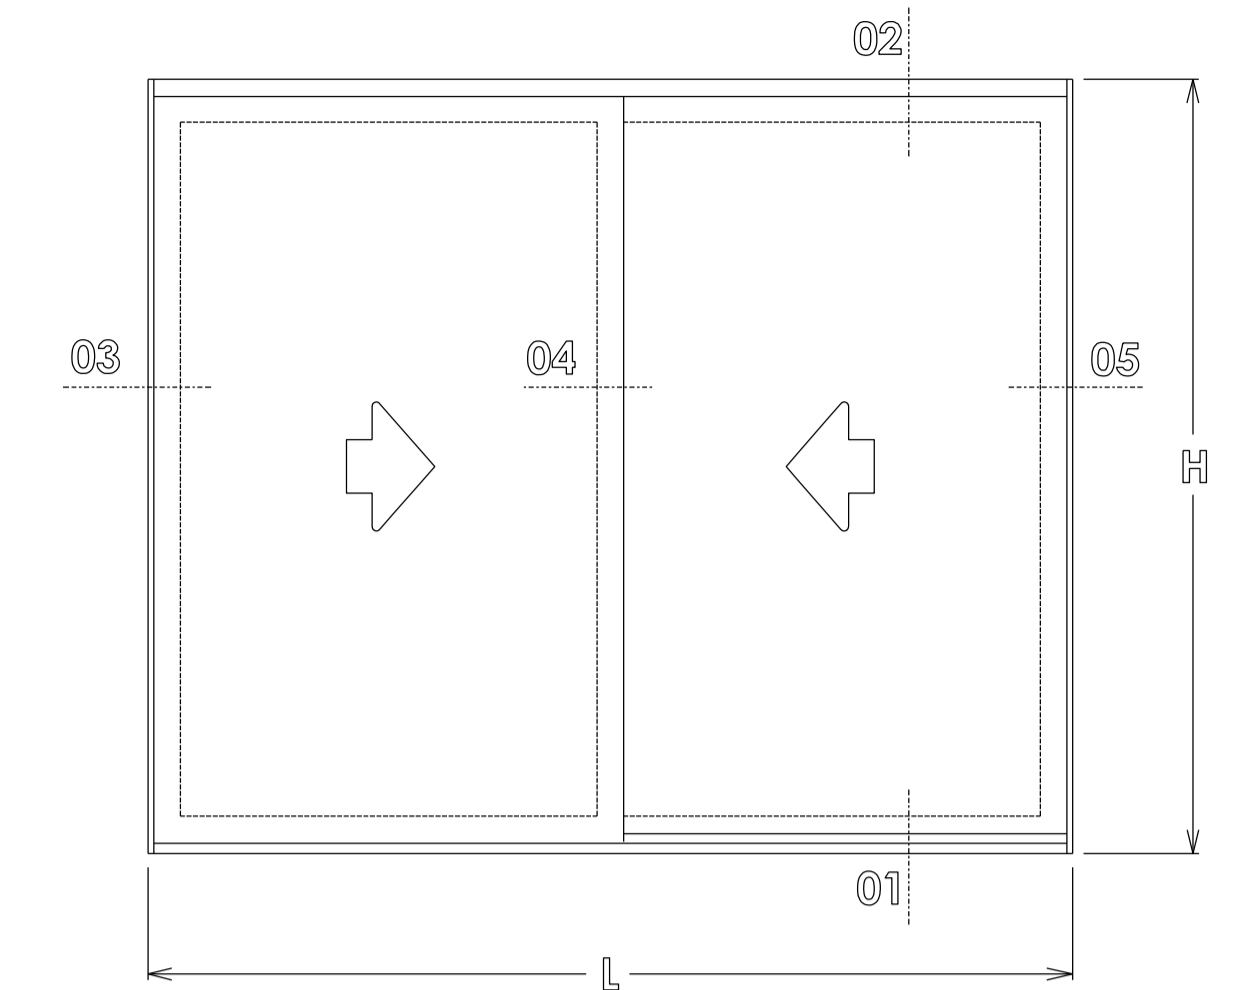

ELEVAÇÃO VISTA EXTERNA

NOTA: Todas escovas serão com barreira plástica, para melhor desempenho acústico.

NOTA: Todas escovas serão com barreira plástica, para melhor desempenho acústico.

Alcoa - Linha Extrema
 Espessura maxima vidros:
 6 mm externo / 20 mm câmara / 4 mm interno
 Desenho orientativo - Sem validação das folgas/perfis para montagem

Janela de Correr Linha Extrema Vidro insulado com Persiana ScreenLine SL20C			
DES.	NOME	DATA	ESCALA
			1:1