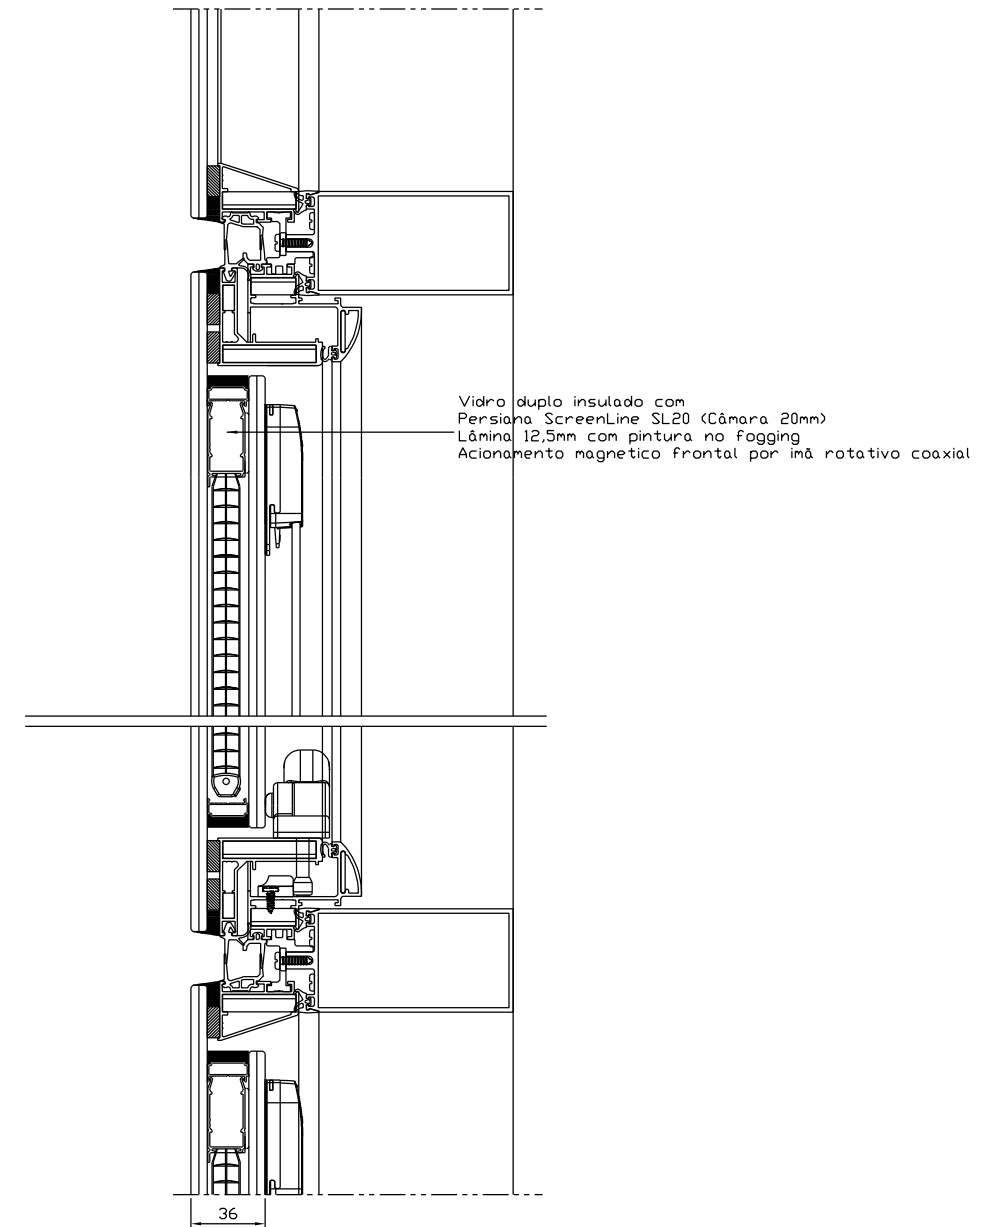

Persiana ScreenLine - Modelo SL20C
Vidro duplo montagem PARALELO

Vidro duplo insulado com
Persiana ScreenLine SL20 (Câmara 20mm)
Lâmina 12,5mm com pintura no fogging
Acionamento magnetico frontal por imã rotativo coaxial

Persiana ScreenLine - Modelo SL20C
Vidro duplo montagem OVERLAP

Vidro duplo insulado com
Persiana ScreenLine SL20 (Câmara 20mm)
Lâmina 12,5mm com pintura no fogging
Acionamento magnetico frontal por imã rotativo coaxial

ScreenLine
Micropersianas
para vidros insulados

DESCRIÇÃO: *Elegance*  Folha Fixa e Maxim-Ar

DATA: Ano 2015-0

MODELO: ScreenLine SL20 CORDÃO

ESCALA: Sem escala

Desenho de propriedade da ScreenLine. Vedada reprodução total ou parcial sem autorização.