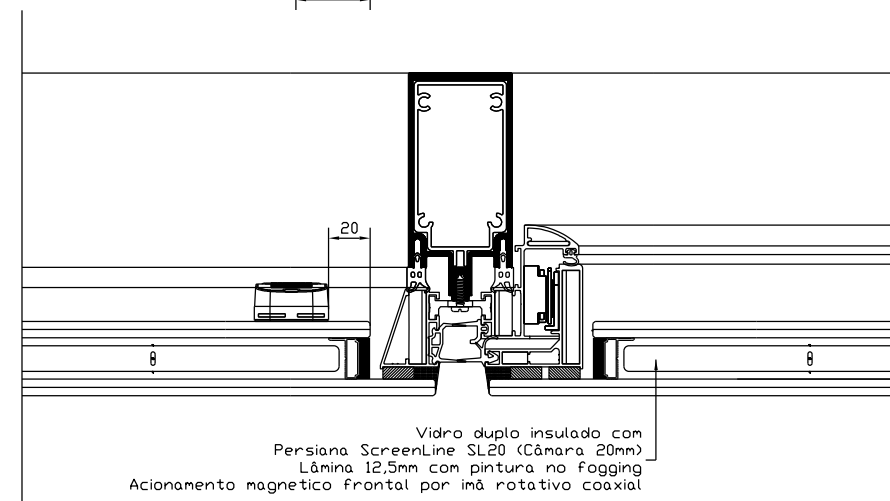

Persiana ScreenLine - Modelo SL20C
Vidro duplo montagem PARALELO

Vidro duplo insulado com
Persiana ScreenLine SL20 (Câmara 20mm)
Lâmina 12,5mm com pintura no fogging
Acionamento magnetico frontal por imã rotativo coaxial

Persiana ScreenLine - Modelo SL20C
Vidro duplo montagem OVERLAP

Vidro duplo insulado com
Persiana ScreenLine SL20 (Câmara 20mm)
Lâmina 12,5mm com pintura no fogging
Acionamento magnetico frontal por imã rotativo coaxial

ScreenLine
Micropersianas
para vidros insulados

DESCRIÇÃO: *Elegance*  Folha Fixa e Maxim-Ar

DATA: Ano 2015-0

MODELO: ScreenLine SL20 CORDÃO

ESCALA: Sem escala

Desenho de propriedade da ScreenLine. Vedada reprodução total ou parcial sem autorização.