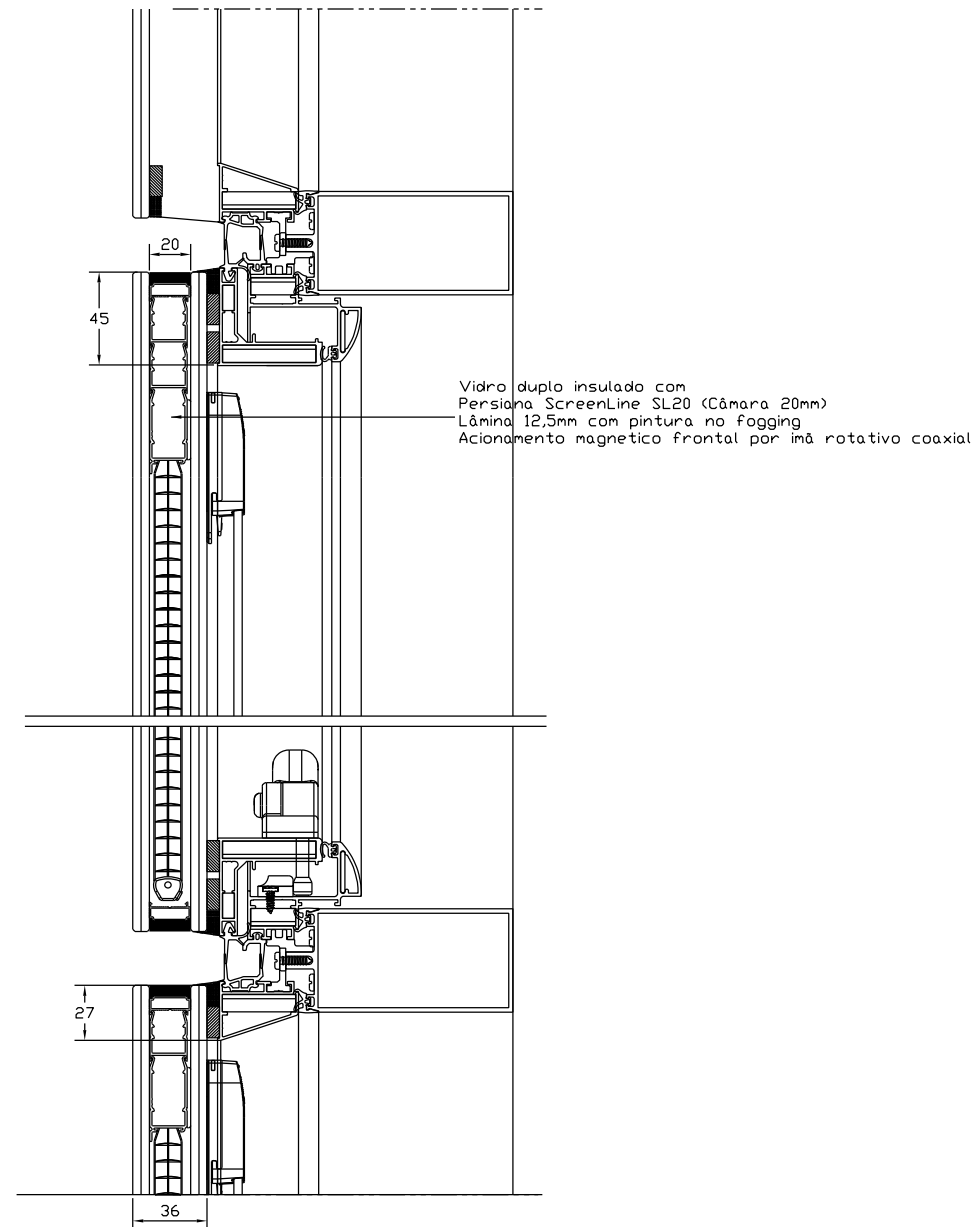

Persiana ScreenLine - Modelo SL20C
Vidro duplo montagem PARALELO

Vidro duplo insulado com
Persiana ScreenLine SL20 (Câmara 20mm)
Lâmina 12,5mm com pintura no fogging
Acionamento magnetico frontal por imã rotativo coaxial

Persiana ScreenLine - Modelo SL20C
Vidro duplo montagem OVERLAP

Vidro duplo insulado com
Persiana ScreenLine SL20 (Câmara 20mm)
Lâmina 12,5mm com pintura no fogging
Acionamento magnetico frontal por imã rotativo coaxial

ScreenLine
Micropersianas
para vidros insulados

DESCRIÇÃO: *Elegance*  Folha Fixa e Maxim-Ar

DATA: Ano 2015-0

MODELO: ScreenLine SL20 CORDÃO

ESCALA: Sem escala

Desenho de propriedade da ScreenLine. Vedada reprodução total ou parcial sem autorização.