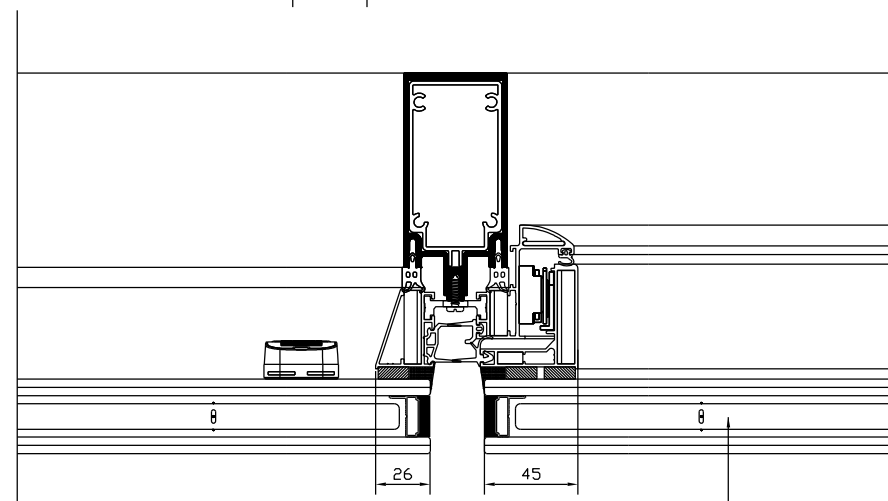

Persiana ScreenLine - Modelo SL20C
Vidro duplo montagem PARALELO

Vidro duplo insulado com
Persiana ScreenLine SL20 (Câmara 20mm)
Lâmina 12,5mm com pintura no fogging
Acionamento magnetico frontal por imã rotativo coaxial

Persiana ScreenLine - Modelo SL20C
Vidro duplo montagem OVERLAP

Vidro duplo insulado com
Persiana ScreenLine SL20 (Câmara 20mm)
Lâmina 12,5mm com pintura no fogging
Acionamento magnetico frontal por imã rotativo coaxial

ScreenLine
Micropersianas
para vidros insulados

DESCRIÇÃO: *Elegance*  Folha Fixa e Maxim-Ar

DATA: Ano 2015-0

MODELO: ScreenLine SL20 CORDÃO

ESCALA: Sem escala

Desenho de propriedade da ScreenLine. Vedada reprodução total ou parcial sem autorização.