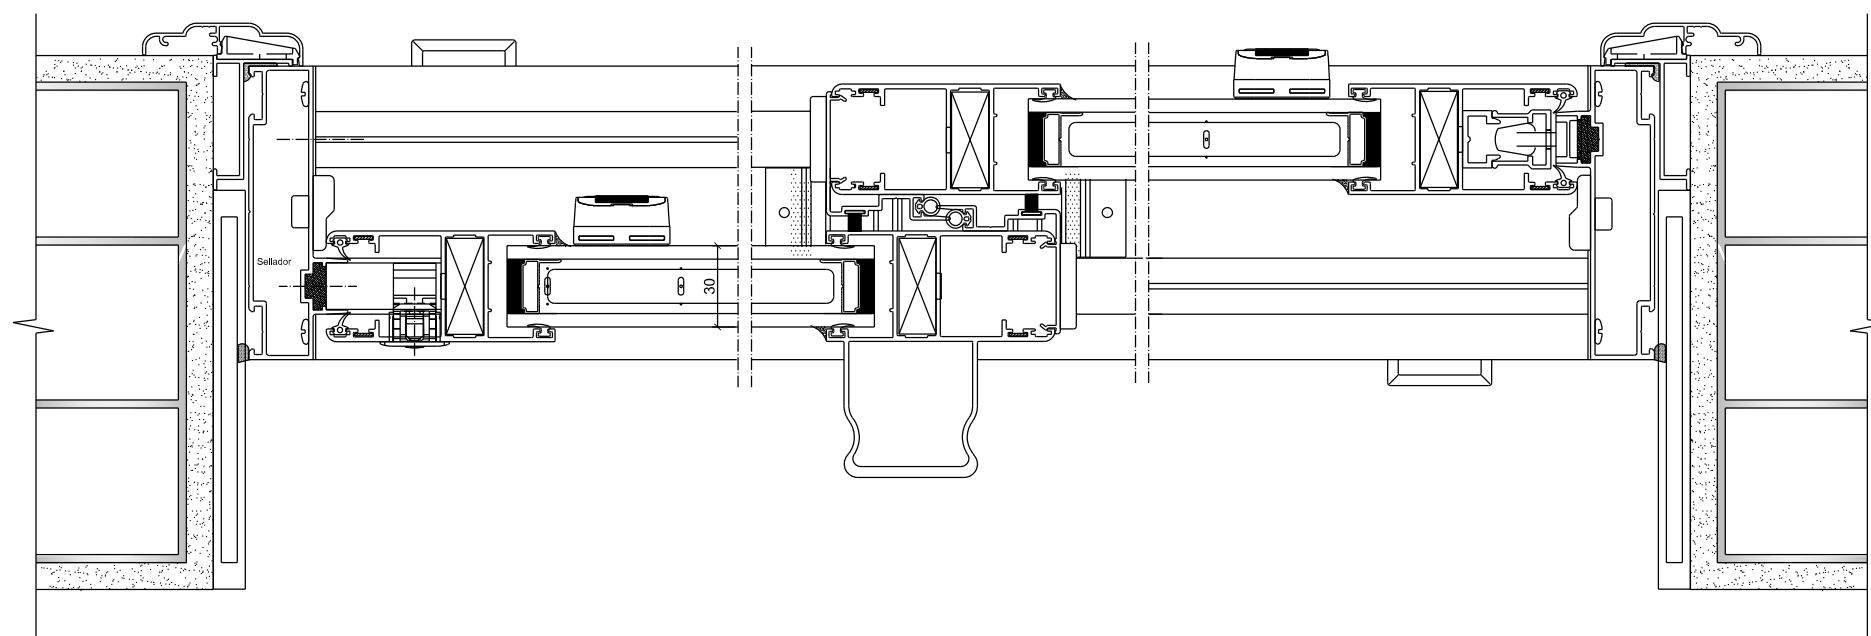

Elevação Vista Pelo Lado Externo

As montagens de perfis podem conter erros em sua configuração além de terem caráter meramente ilustrativo, não substituindo em nenhum momento as recomendações, verificações e/ou cálculos para aplicações que se encontram detalhados nos catálogos de produtos dos fabricantes.
 Desenho de propriedade da ScreenLine. Vedada reprodução total ou parcial sem autorização.

<p>ScreenLine Microperstanas para vidros insulados</p>	<p>DESCRIÇÃO: Sapa – Eco Prime</p>
<p>DATA: Ano 2015-0</p>	<p>MODELO: ScreenLine SL20 Cordão</p>
<p>ESCALA: Sem Escala</p>	