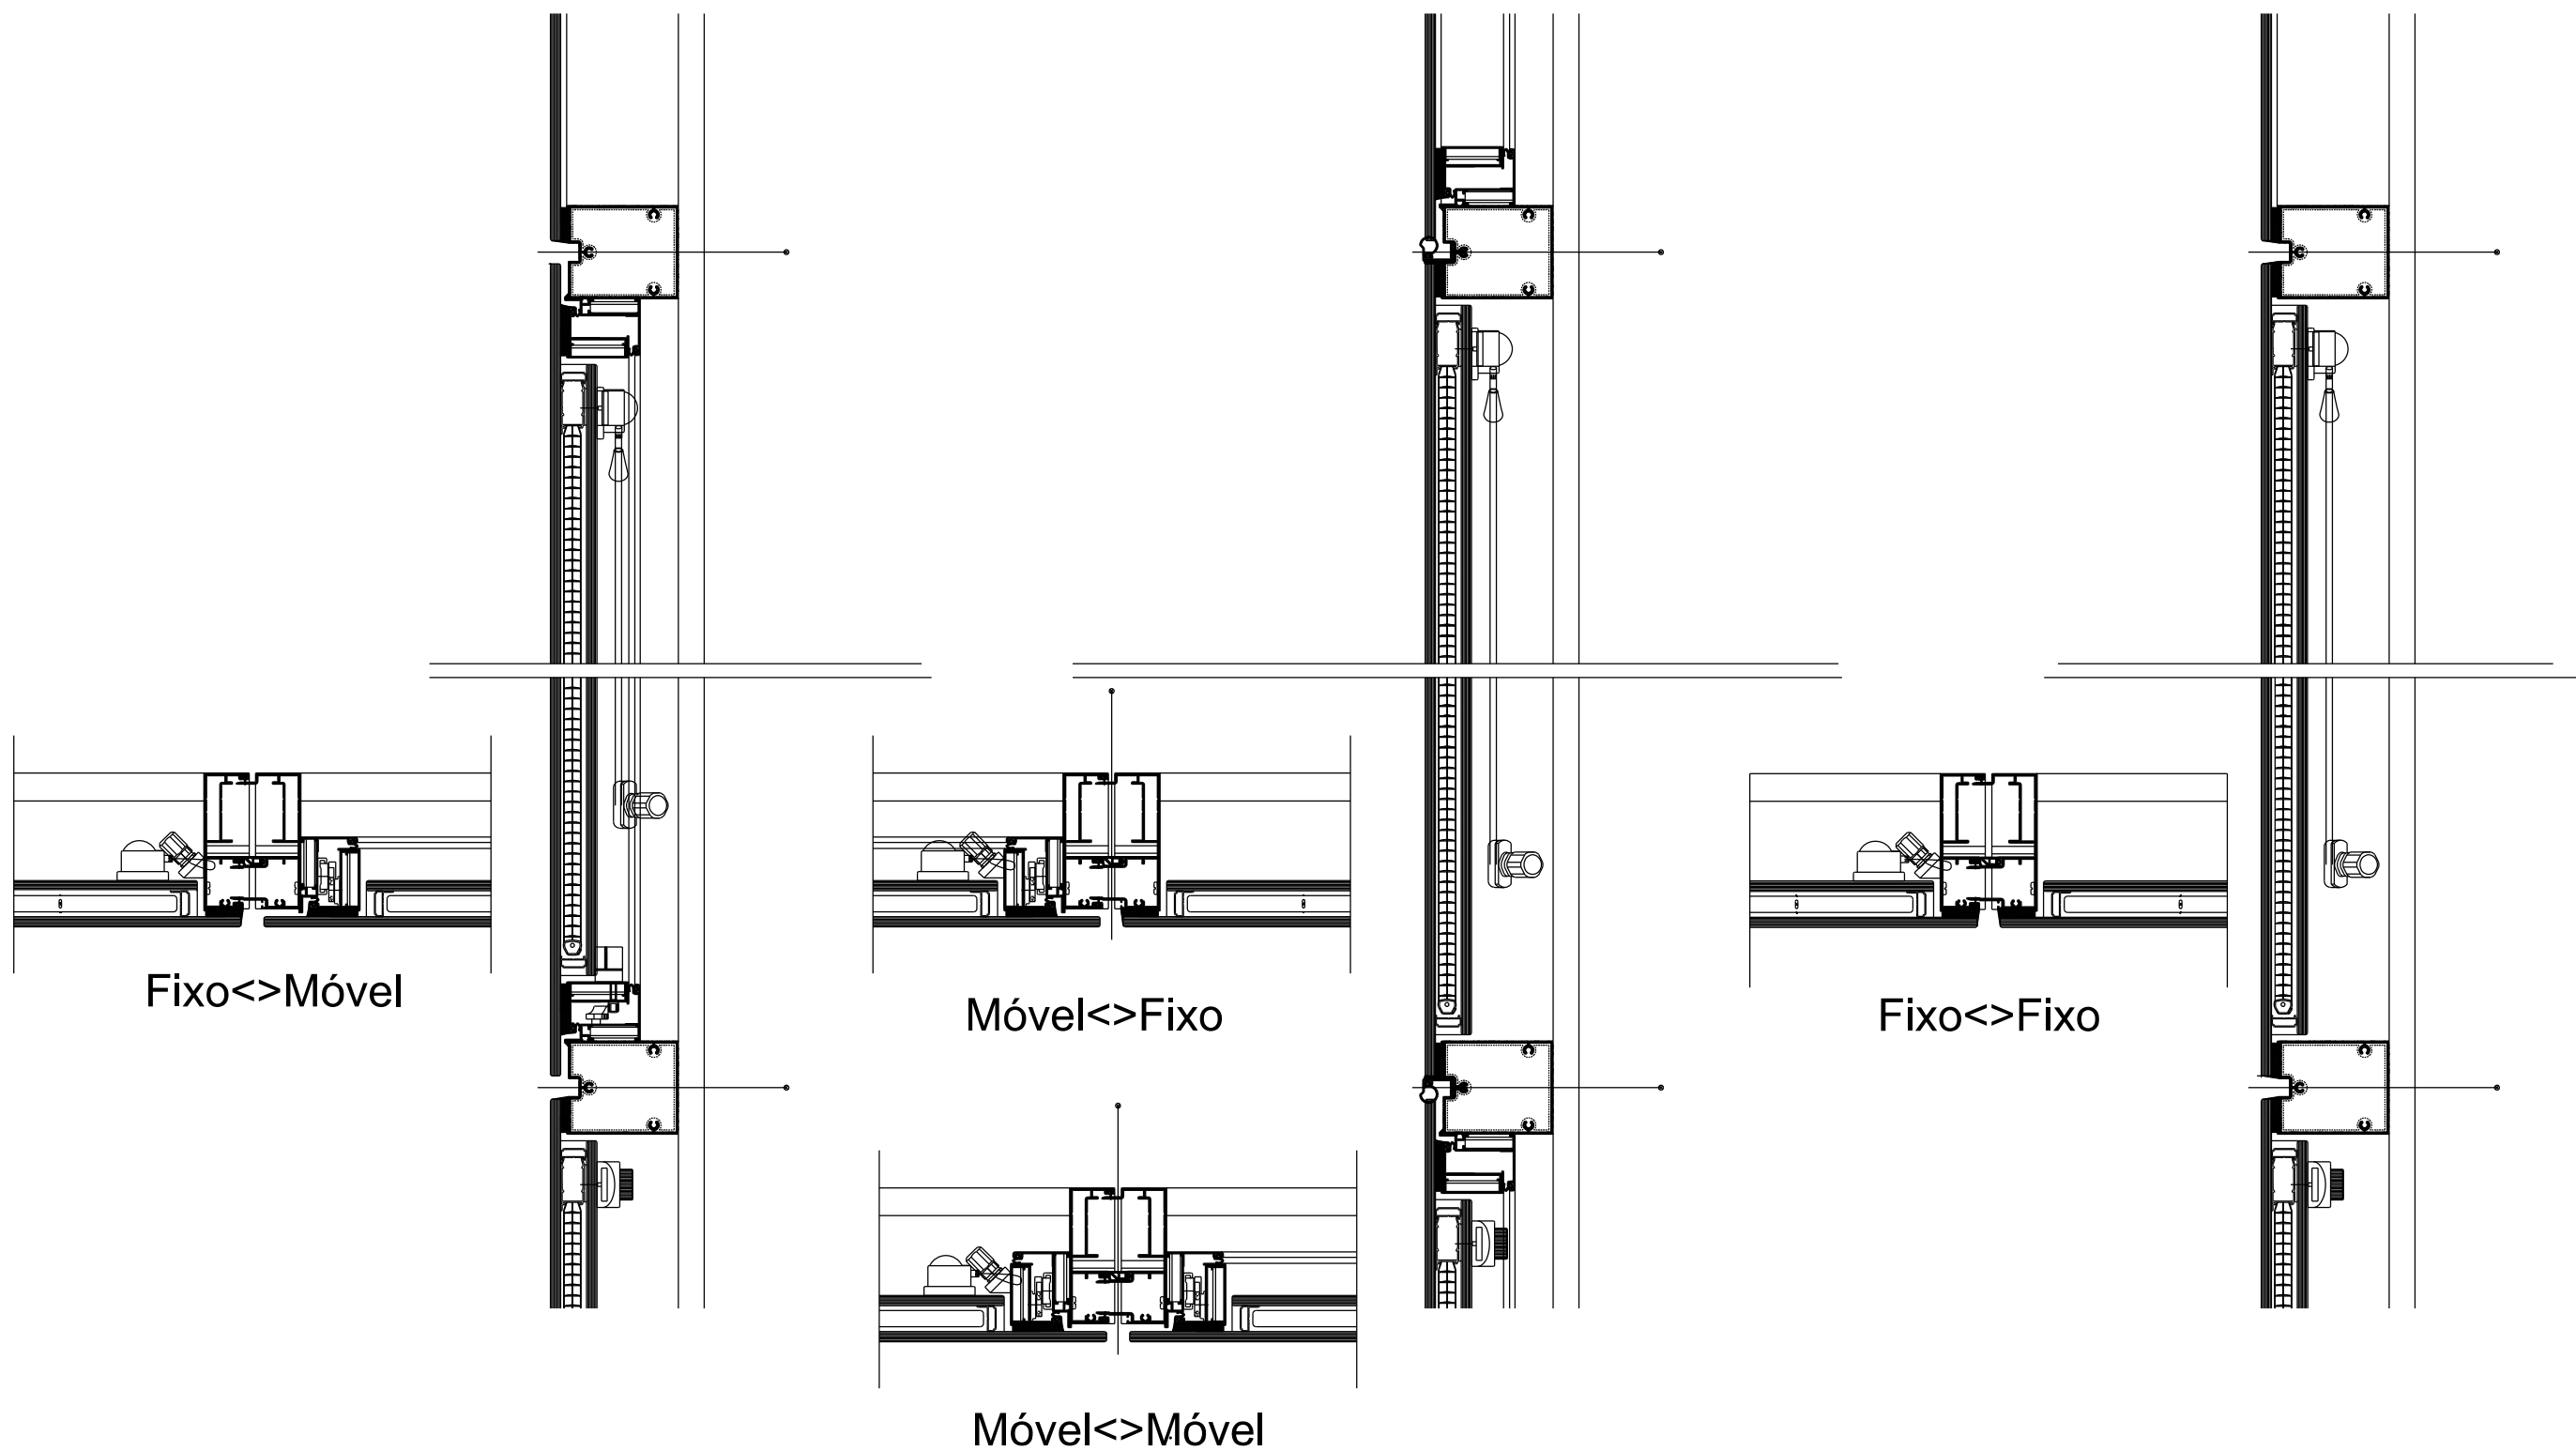

Móvel
Fixo

Fixo
Móvel

Fixo
Fixo

As montagens de perfis podem conter erros em sua configuração além de terem caráter meramente ilustrativo, não substituindo em nenhum momento as recomendações, verificações e/ou cálculos para aplicações que se encontram detalhados nos catálogos de produtos dos fabricantes.
Desenho de propriedade da ScreenLine. Vedada reprodução total ou parcial sem autorização.

| | | |
|--|---|--------------------|
| ScreenLine Micropersianas para vidros insulados | DESCRIÇÃO: Fachada Sapa – Eco Façade – Vidro Overlap | |
| DATA: Ano 2015-0 | MODELO: ScreenLine SL20 Cabo Botão | ESCALA: Sem escala |