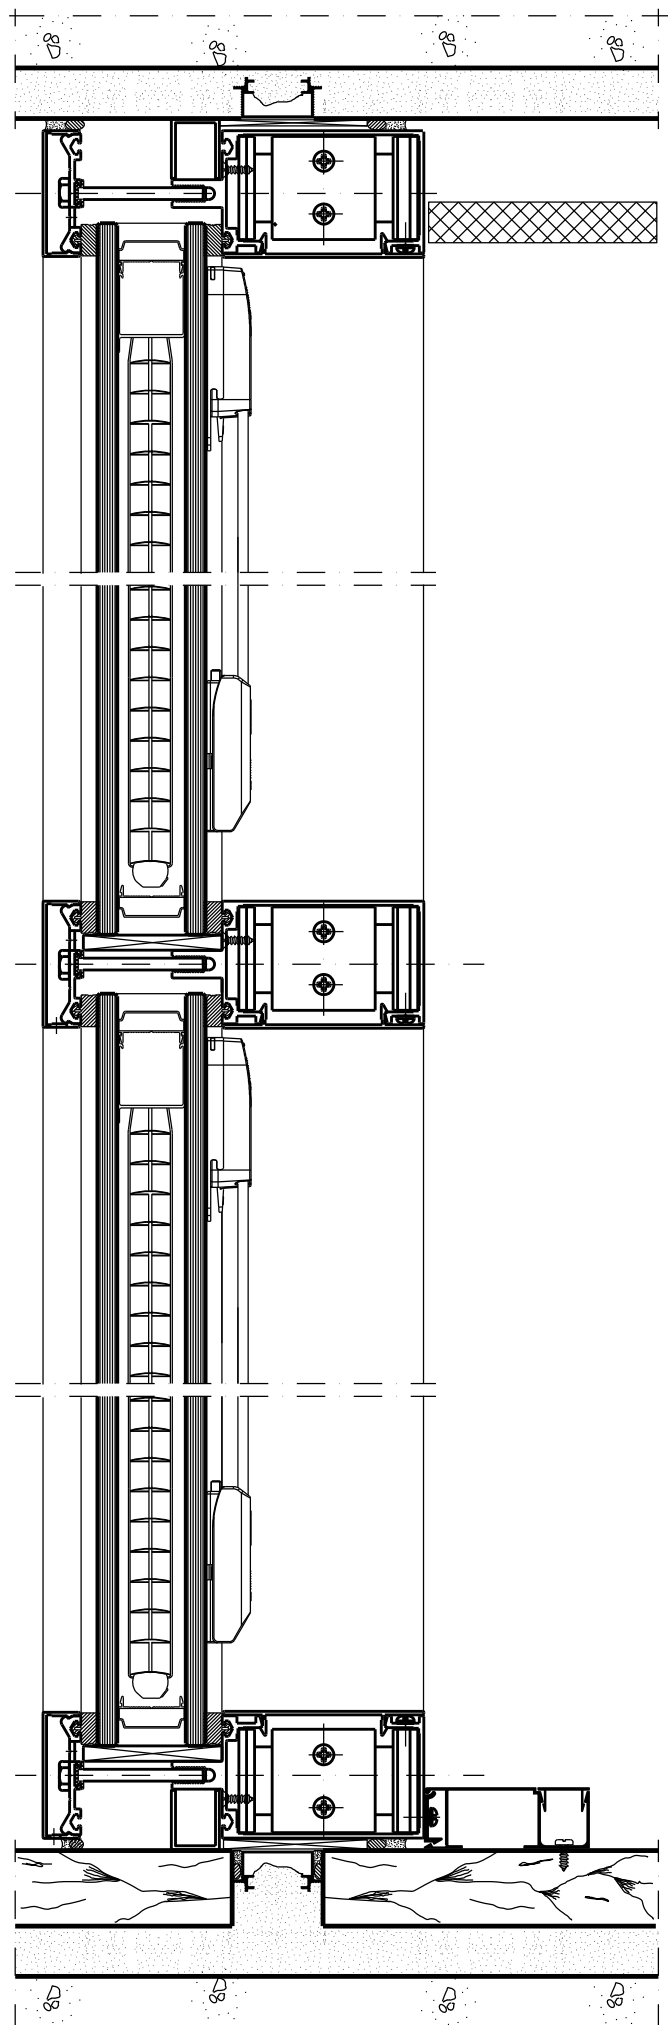

LINHA GRID ALCOA

EXEMPLO DIVISORIA

LADO EXTERNO  
CORTE - 02

CORTE - 01

LADO EXTERNO

<b>ScreenLine</b> Micropersianas para vidros insulados	DESCRIÇÃO: Divisória - Sistema Grid - Vidro insulado 43 mm	
DATA: Ano 2015-0	MODELO: ScreenLine SL27 Cordão	ESCALA: A3 1:2
Desenho de propriedade da ScreenLine. Vedada reprodução total ou parcial sem autorização.		