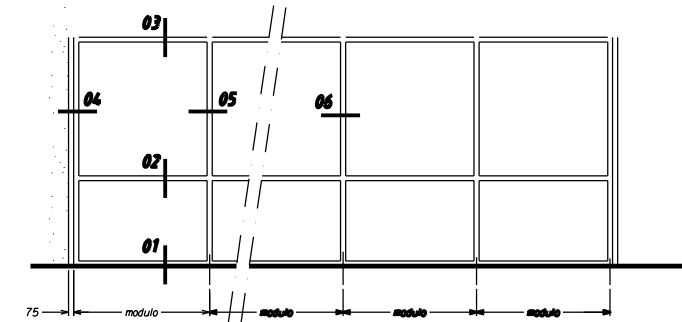

LINHA GRID ALCOA

EXEMPLO DIVISORIA

LADO EXTERNO  
CORTE - 02

CORTE - 01

LADO EXTERNO

<b>ScreenLine</b> Micropersianas para vidros insulados	DESCRIÇÃO: Divisória - Sistema Grid - Vidro insulado 43 mm	
DATA: Ano 2015-0	MODELO: ScreenLine SL27 Cordão	ESCALA: A3 1:2
Desenho de propriedade da ScreenLine. Vedada reprodução total ou parcial sem autorização.		