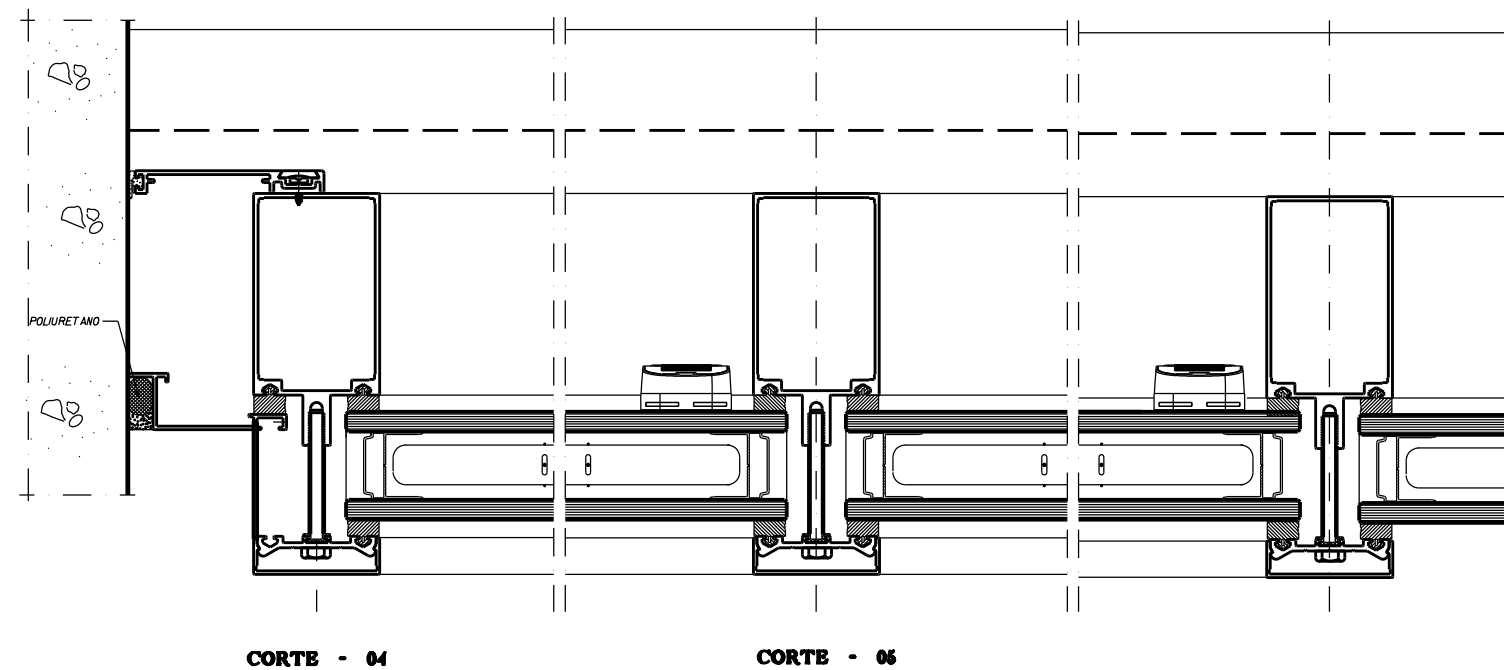

LINHA GRID ALCOA

EXEMPLO DIVISORIA

LADO EXTERNO  
CORTE - 02

CORTE - 01

LADO EXTERNO

<b>ScreenLine</b> Micropersianas para vidros insulados	DESCRIÇÃO: Divisória - Sistema Grid - Vidro insulado 43 mm	
DATA: Ano 2015-0	MODELO: ScreenLine SL27 Cordão	ESCALA: A3 1:2
Desenho de propriedade da ScreenLine. Vedada reprodução total ou parcial sem autorização.		