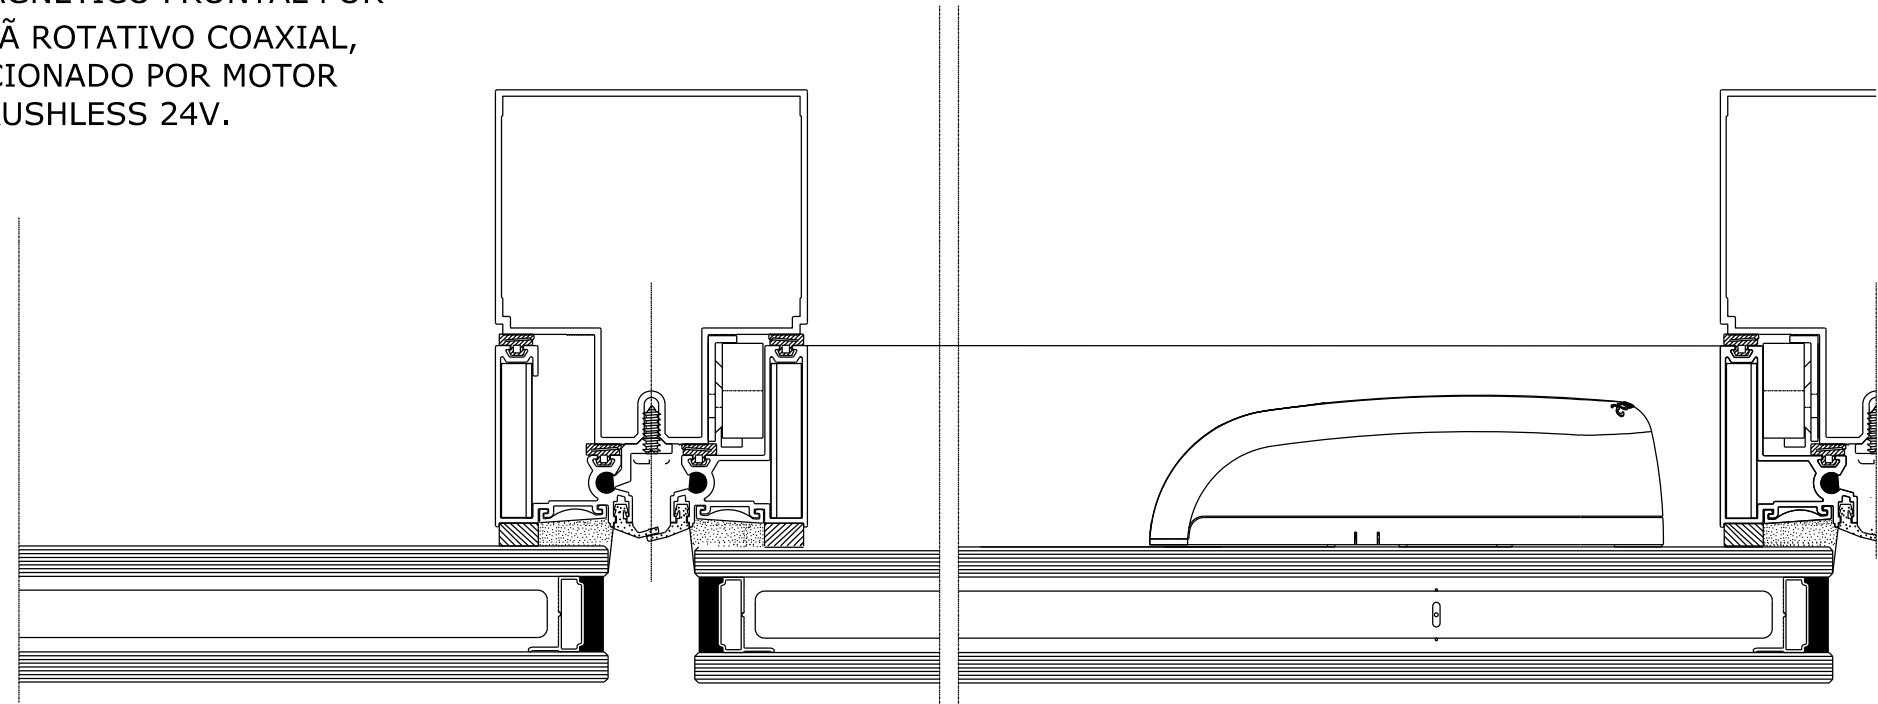

Citta Due- Alcoa  
Vidros Paralelos

VIDRO DUPLO  
INSULADO COM  
PERSIANA  
SCREENLINE SL20 -  
CÂMARA 20 MM,  
LÂMINA 12,5 MM COM  
PINTURA NO FOGGING.  
ACIONAMENTO  
MAGNÉTICO FRONTAL POR  
IMÃ ROTATIVO COAXIAL,  
ACIONADO POR MOTOR  
BRUSHLESS 24V.

As montagens de perfis podem conter erros em sua configuração além de terem caráter meramente ilustrativo, não substituindo em nenhum momento as recomendações, verificações e/ou cálculos para aplicações que se encontram detalhados nos catálogos de produtos dos fabricantes.

DATA: Ano 2015-0

MODELO: ScreenLine SL20 Motor

ESCALA: Sem escala