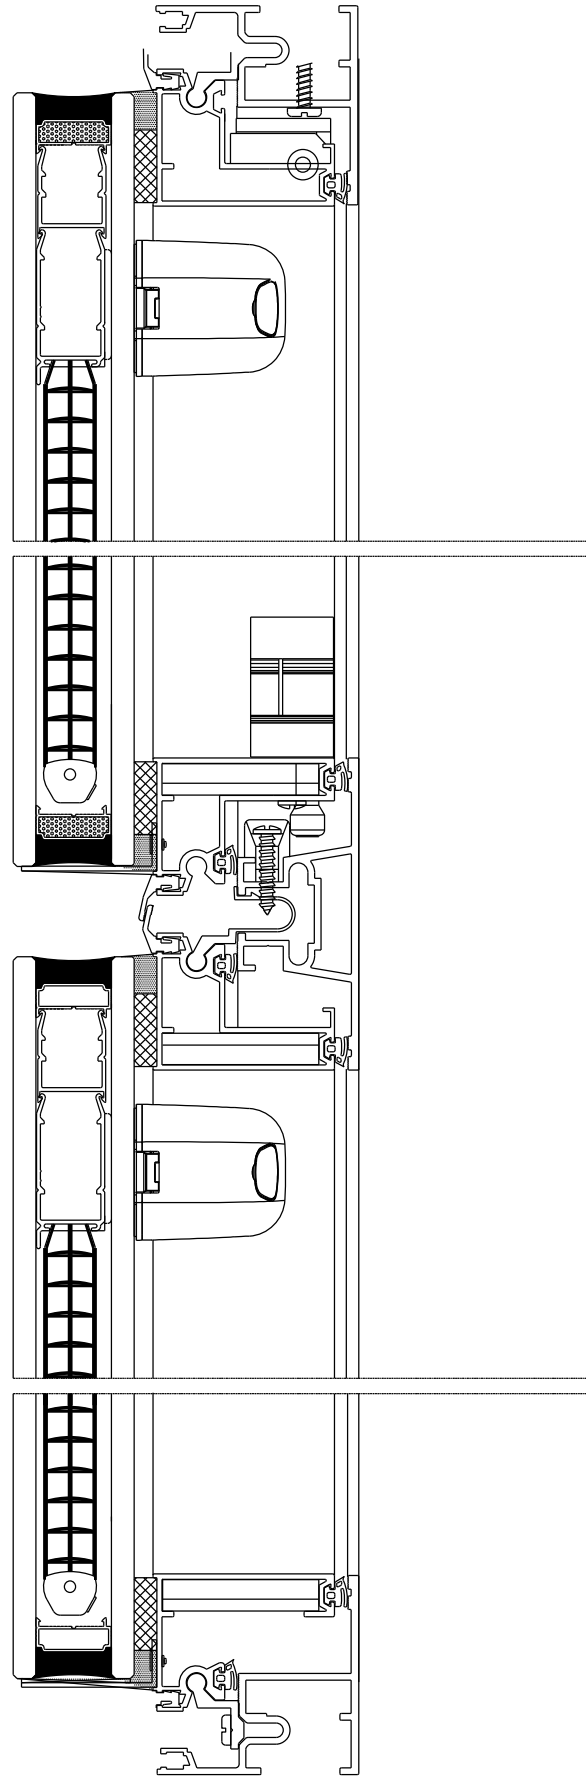

Citta Due- Alcoa  
Vidros Paralelos

VIDRO DUPLO  
INSULADO COM  
PERSIANA  
SCREENLINE SL20 -  
CÂMARA 20 MM,  
LÂMINA 12,5 MM COM  
PINTURA NO FOGGING.  
ACIONAMENTO  
MAGNÉTICO FRONTAL POR  
IMÃ ROTATIVO COAXIAL,  
ACIONADO POR MOTOR  
BRUSHLESS 24V.

As montagens de perfis podem conter erros em sua configuração além de terem caráter meramente ilustrativo, não substituindo em nenhum momento as recomendações, verificações e/ou cálculos para aplicações que se encontram detalhados nos catálogos de produtos dos fabricantes.

DATA: Ano 2015-0

MODELO: ScreenLine SL20 Motor

ESCALA: Sem escala