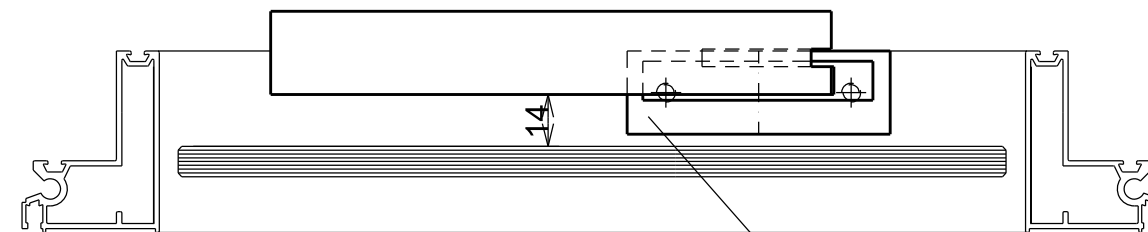

Citta Due- Alcoa
 Vidros Overlap
VIDRO DUPLO INSULADO
 COM PERSIANA
 SCREENLINE SL20 -
 CÂMARA 20 MM,
 LÂMINA 12,5 MM COM
 PINTURA NO FOGGING.
 ACIONAMENTO
 MAGNÉTICO FRONTAL POR
 IMÃ ROTATIVO COAXIAL,
 ACIONADO MOTOR
 BRUSHLESS 24V

RECOMENDAMOS
 FECHO
 DESLOCADO:
 FISE:
 FEC156
 FEC157
 UDINESE:
 FEC7969EXC

RECOMENDAMOS
 FECHO
 DESLOCADO:
 FISE:
 FEC156
 FEC157
 UDINESE:
 FEC7969EXC

As montagens de perfis podem conter erros em sua configuração além de terem caráter meramente ilustrativo, não substituindo em nenhum momento as recomendações, verificações e/ou cálculos para aplicações que se encontram detalhados nos catálogos de produtos dos fabricantes.

Desenho de propriedade da ScreenLine. Vedada reprodução total ou parcial sem autorização.

<p>ScreenLine Micropersianas para vidros insulados</p>	<p>DESCRIÇÃO: Fachada Alcoa – Sistema Citta Due – Vidro Overlap</p>
<p>DATA: Ano 2015-0</p>	<p>MODELO: ScreenLine SL20 Motor</p>