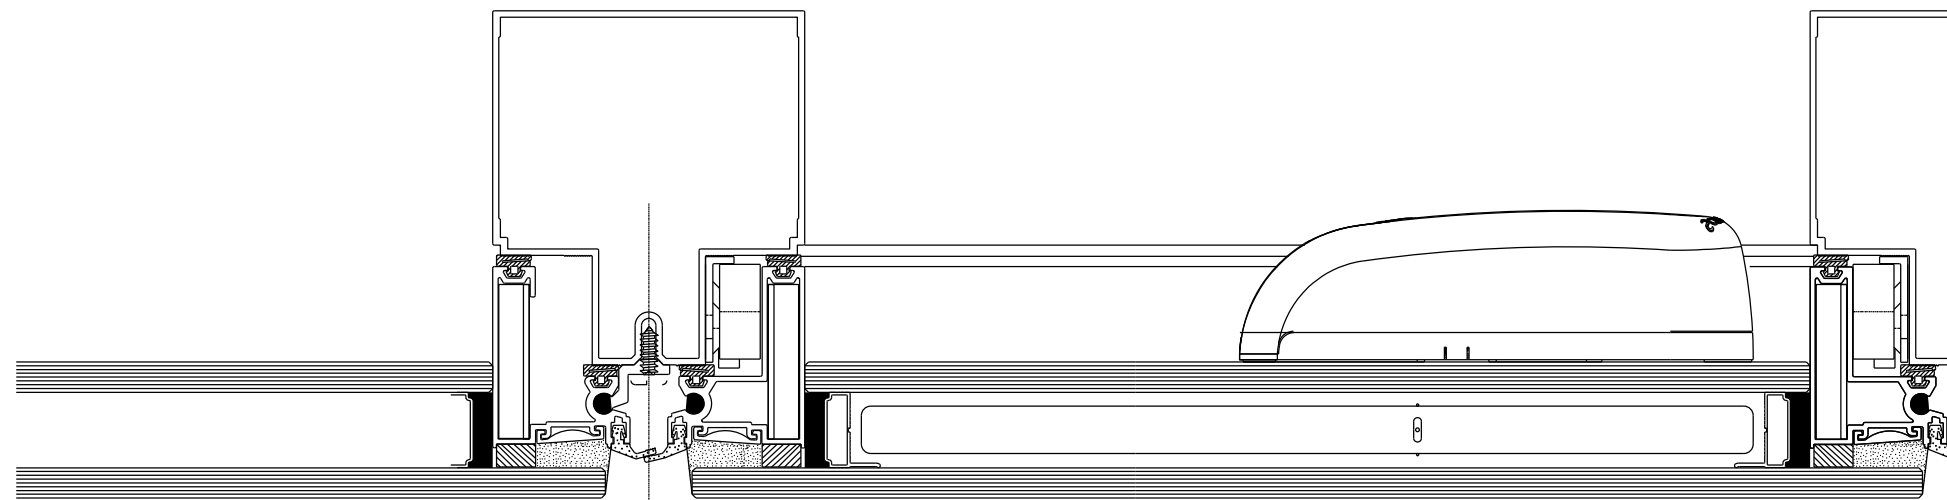

Citta Due- Alcoa
 Vidros Overlap
VIDRO DUPLO INSULADO
 COM PERSIANA
 SCREENLINE SL20 -
 CÂMARA 20 MM,
 LÂMINA 12,5 MM COM
 PINTURA NO FOGGING.
 ACIONAMENTO
 MAGNÉTICO FRONTAL POR
 IMÃ ROTATIVO COAXIAL,
 ACIONADO MOTOR
 BRUSHLESS 24V

RECOMENDAMOS
 FECHO
 DESLOCADO:
 FISE:
 FEC156
 FEC157
 UDINESE:
 FEC7969EXC

RECOMENDAMOS
 FECHO
 DESLOCADO:
 FISE:
 FEC156
 FEC157
 UDINESE:
 FEC7969EXC

As montagens de perfis podem conter erros em sua configuração além de terem caráter meramente ilustrativo, não substituindo em nenhum momento as recomendações, verificações e/ou cálculos para aplicações que se encontram detalhados nos catálogos de produtos dos fabricantes.

Desenho de propriedade da ScreenLine. Vedada reprodução total ou parcial sem autorização.

<p>ScreenLine Micropersianas para vidros insulados</p>	<p>DESCRIÇÃO: Fachada Alcoa – Sistema Citta Due – Vidro Overlap</p>
<p>DATA: Ano 2015-0</p>	<p>MODELO: ScreenLine SL20 Motor</p>

ESCALA: Sem escala