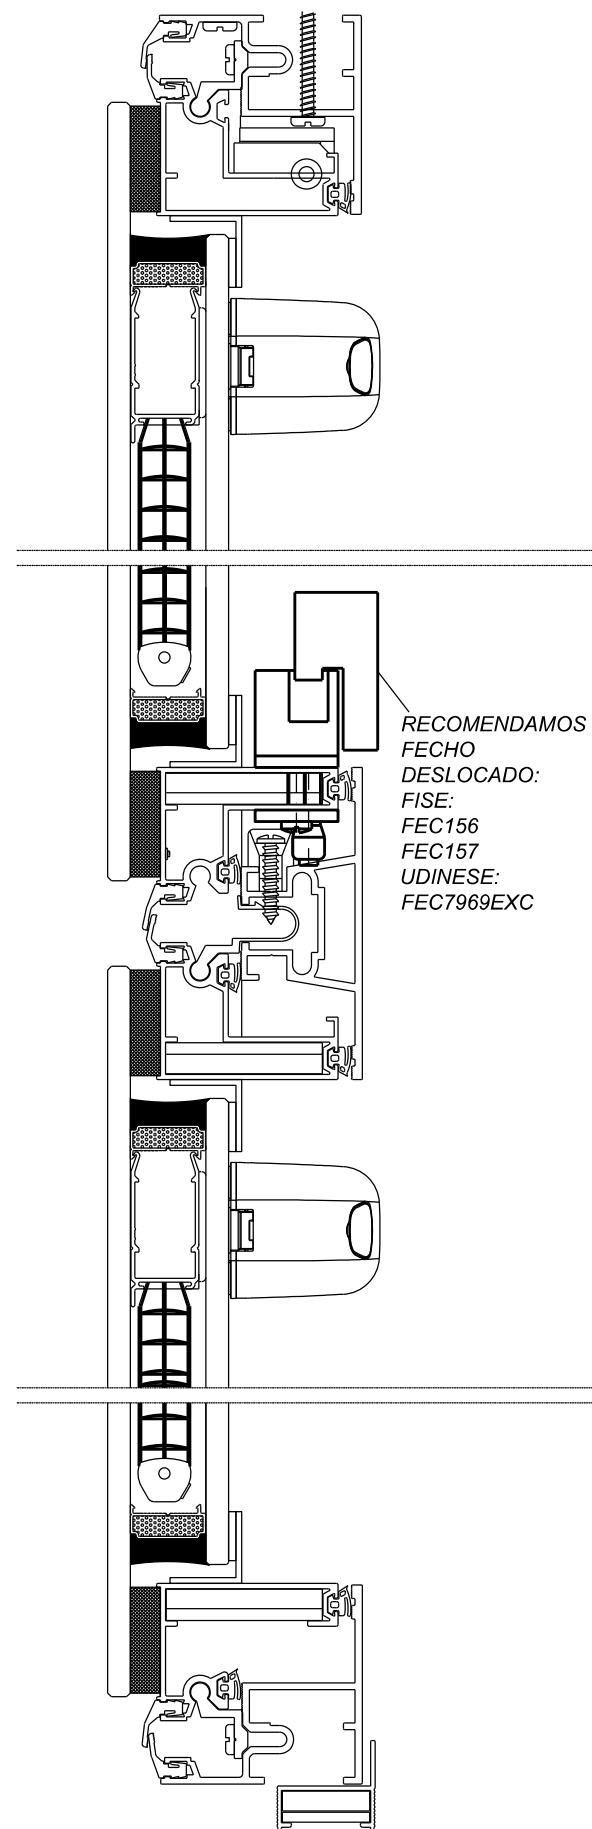

Citta Due- Alcoa
 Vidros Overlap
VIDRO DUPLO INSULADO
 COM PERSIANA
 SCREENLINE SL20 -
 CÂMARA 20 MM,
 LÂMINA 12,5 MM COM
 PINTURA NO FOGGING.
 ACIONAMENTO
 MAGNÉTICO FRONTAL POR
 IMÃ ROTATIVO COAXIAL,
 ACIONADO MOTOR
 BRUSHLESS 24V

RECOMENDAMOS
 FECHO
 DESLOCADO:
 FISE:
 FEC156
 FEC157
 UDINESE:
 FEC7969EXC

RECOMENDAMOS
 FECHO
 DESLOCADO:
 FISE:
 FEC156
 FEC157
 UDINESE:
 FEC7969EXC

As montagens de perfis podem conter erros em sua configuração além de terem caráter meramente ilustrativo, não substituindo em nenhum momento as recomendações, verificações e/ou cálculos para aplicações que se encontram detalhados nos catálogos de produtos dos fabricantes.