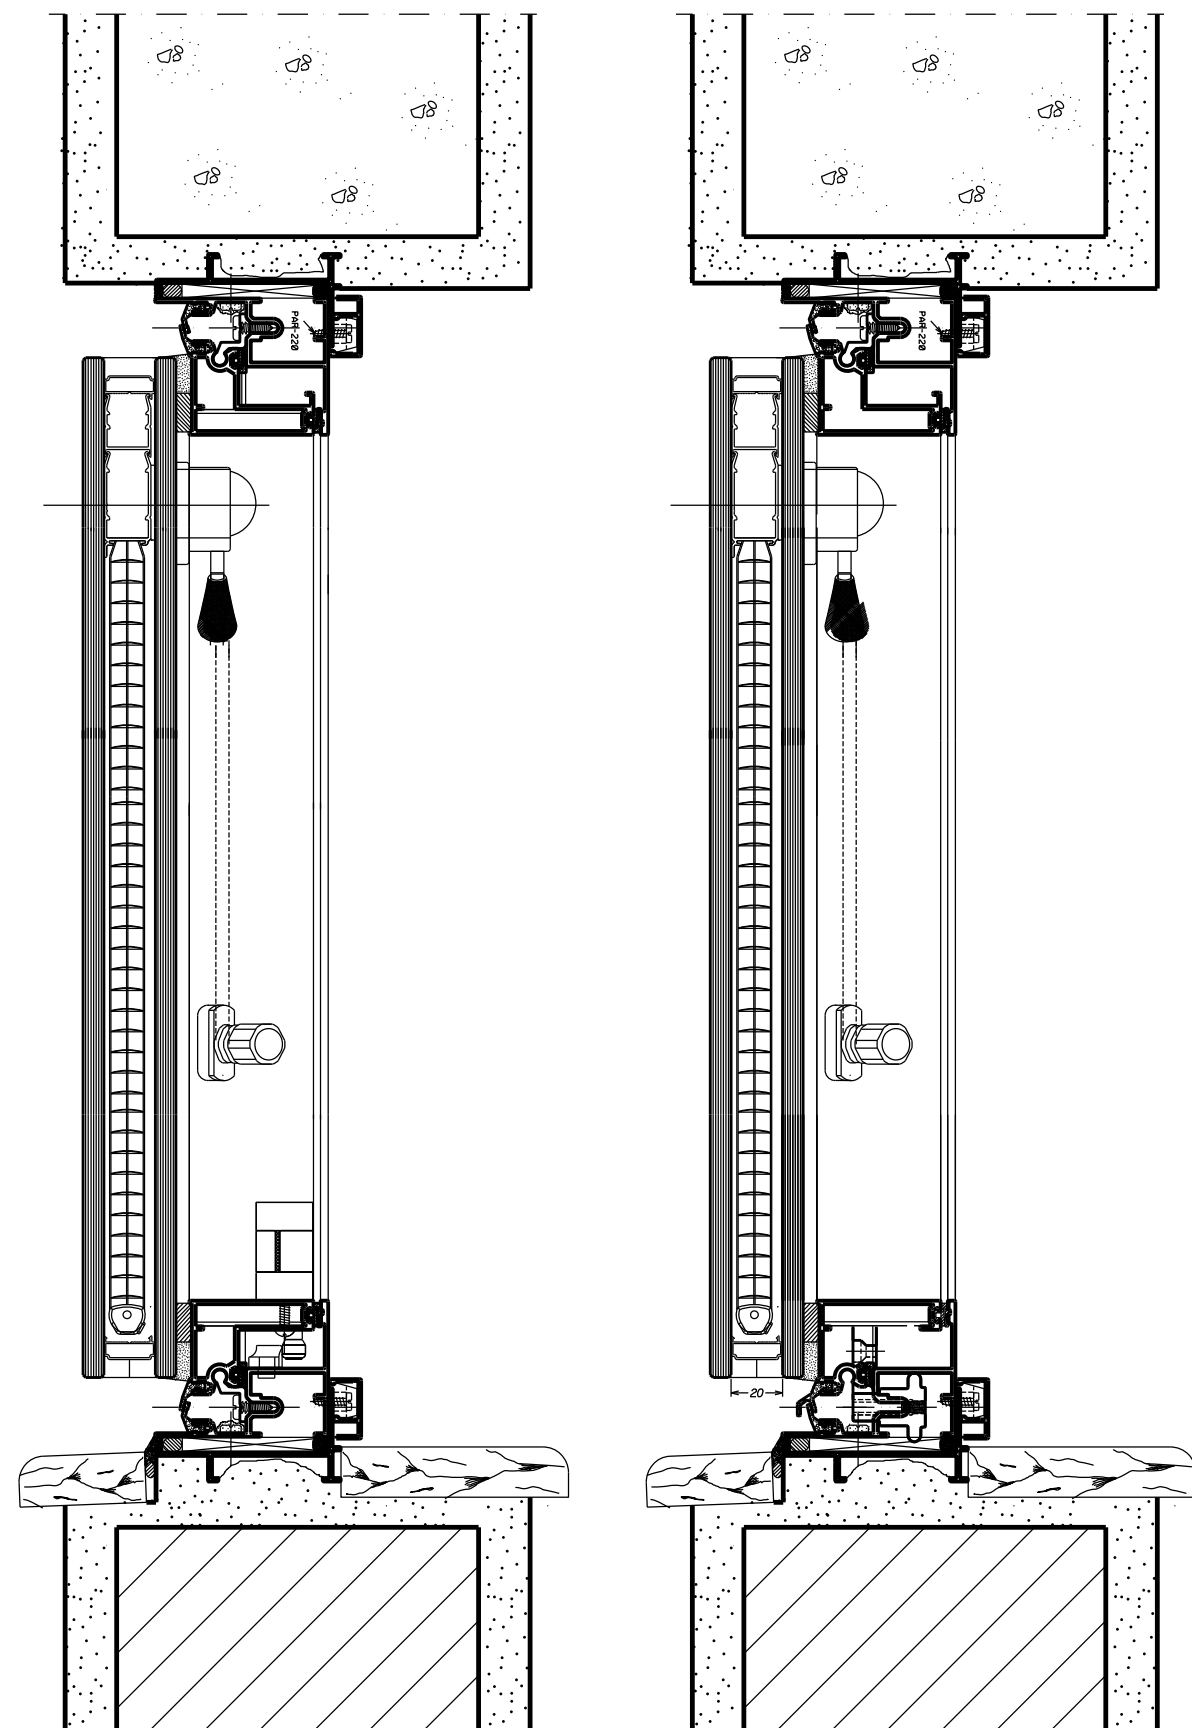

VIDRO DUPLO INSULADO MONTAGEM PARALELO
 COM PERSIANA SCREENLINE MODELO SL20 - CÂMARA 20 MM,
 LÂMINA 12,5 MM COM PINTURA NO FOGGING
 ACIONAMENTO MAGNÉTICO FRONTAL POR IMÃ ROTATIVO COAXIAL,
 ACIONADO COM CABO FLEXIVÉL ACOPLADO
 AO PERFIL VERTICAL DA FOLHA DA ESQUADRIA E
 BOTÃO GIRATÓRIO INSTALADO NO PERFIL

As montagens de perfis podem conter erros em sua configuração além de terem caráter meramente ilustrativo, não substituindo em nenhum momento as recomendações, verificações e/ou cálculos para aplicações que se encontram detalhados nos catálogos de produtos dos fabricantes.

Desenho de propriedade da ScreenLine. Vedada reprodução total ou parcial sem autorização.

<p>ScreenLine Micropersianas para vidros insulados</p>	<p>DESCRIÇÃO: Fachada Alcoa – Sistema Citta Due – Vidro Paralelo</p>	
<p>DATA: Ano 2015-0</p>	<p>MODELO: ScreenLine SL20 Cabo x Botão</p>	<p>ESCALA: Sem escala</p>