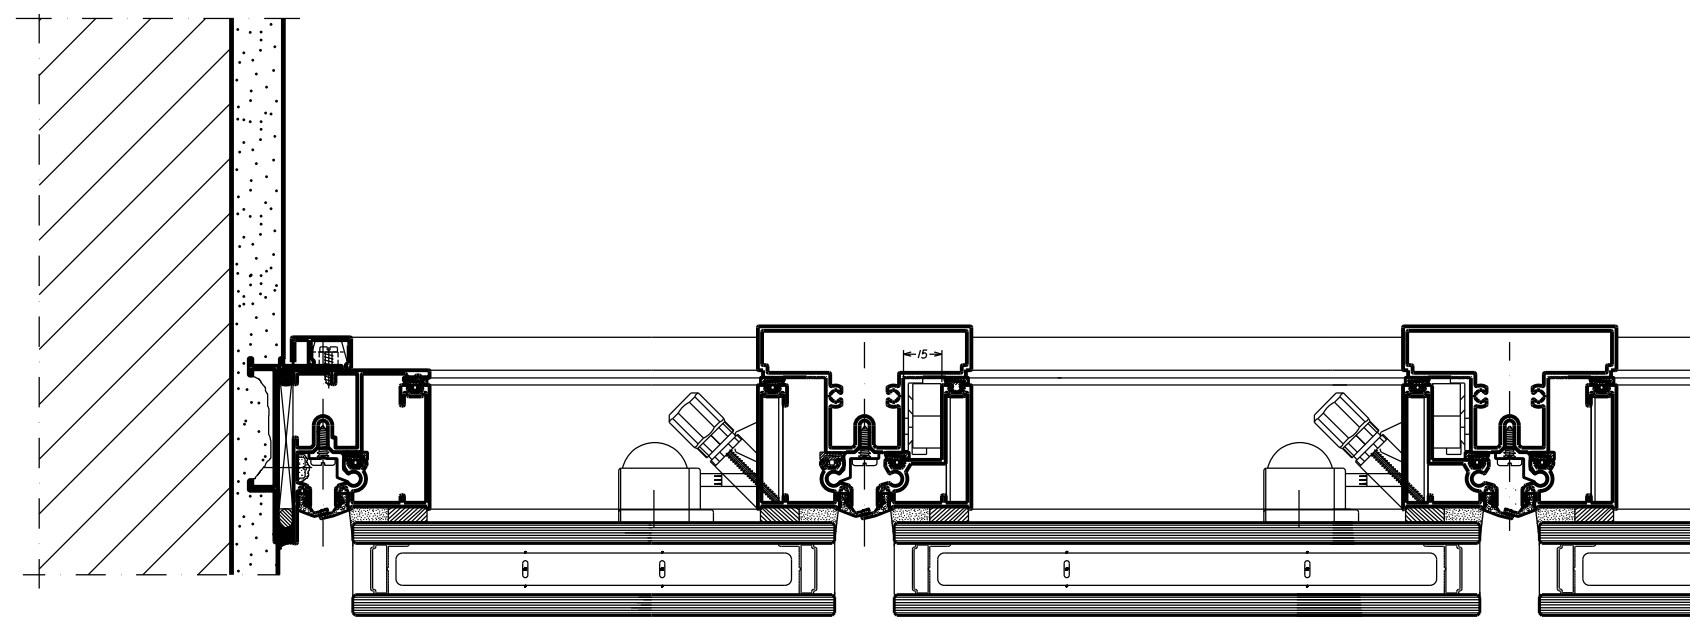

VIDRO DUPLO INSULADO MONTAGEM PARALELO
 COM PERSIANA SCREENLINE MODELO SL20 - CÂMARA 20 MM,
 LÂMINA 12,5 MM COM PINTURA NO FOGGING
 ACIONAMENTO MAGNÉTICO FRONTAL POR IMÃ ROTATIVO COAXIAL,
 ACIONADO COM CABO FLEXIVÉL ACOPLADO
 AO PERFIL VERTICAL DA FOLHA DA ESQUADRIA E
 BOTÃO GIRATÓRIO INSTALADO NO PERFIL

As montagens de perfis podem conter erros em sua configuração além de terem caráter meramente ilustrativo, não substituindo em nenhum momento as recomendações, verificações e/ou cálculos para aplicações que se encontram detalhados nos catálogos de produtos dos fabricantes.

Desenho de propriedade da ScreenLine. Vedada reprodução total ou parcial sem autorização.

<p>ScreenLine Micropersianas para vidros insulados</p>	<p>DESCRIÇÃO: Fachada Alcoa – Sistema Citta Due – Vidro Paralelo</p>	
<p>DATA: Ano 2015-0</p>	<p>MODELO: ScreenLine SL20 Cabo x Botão</p>	<p>ESCALA: Sem escala</p>