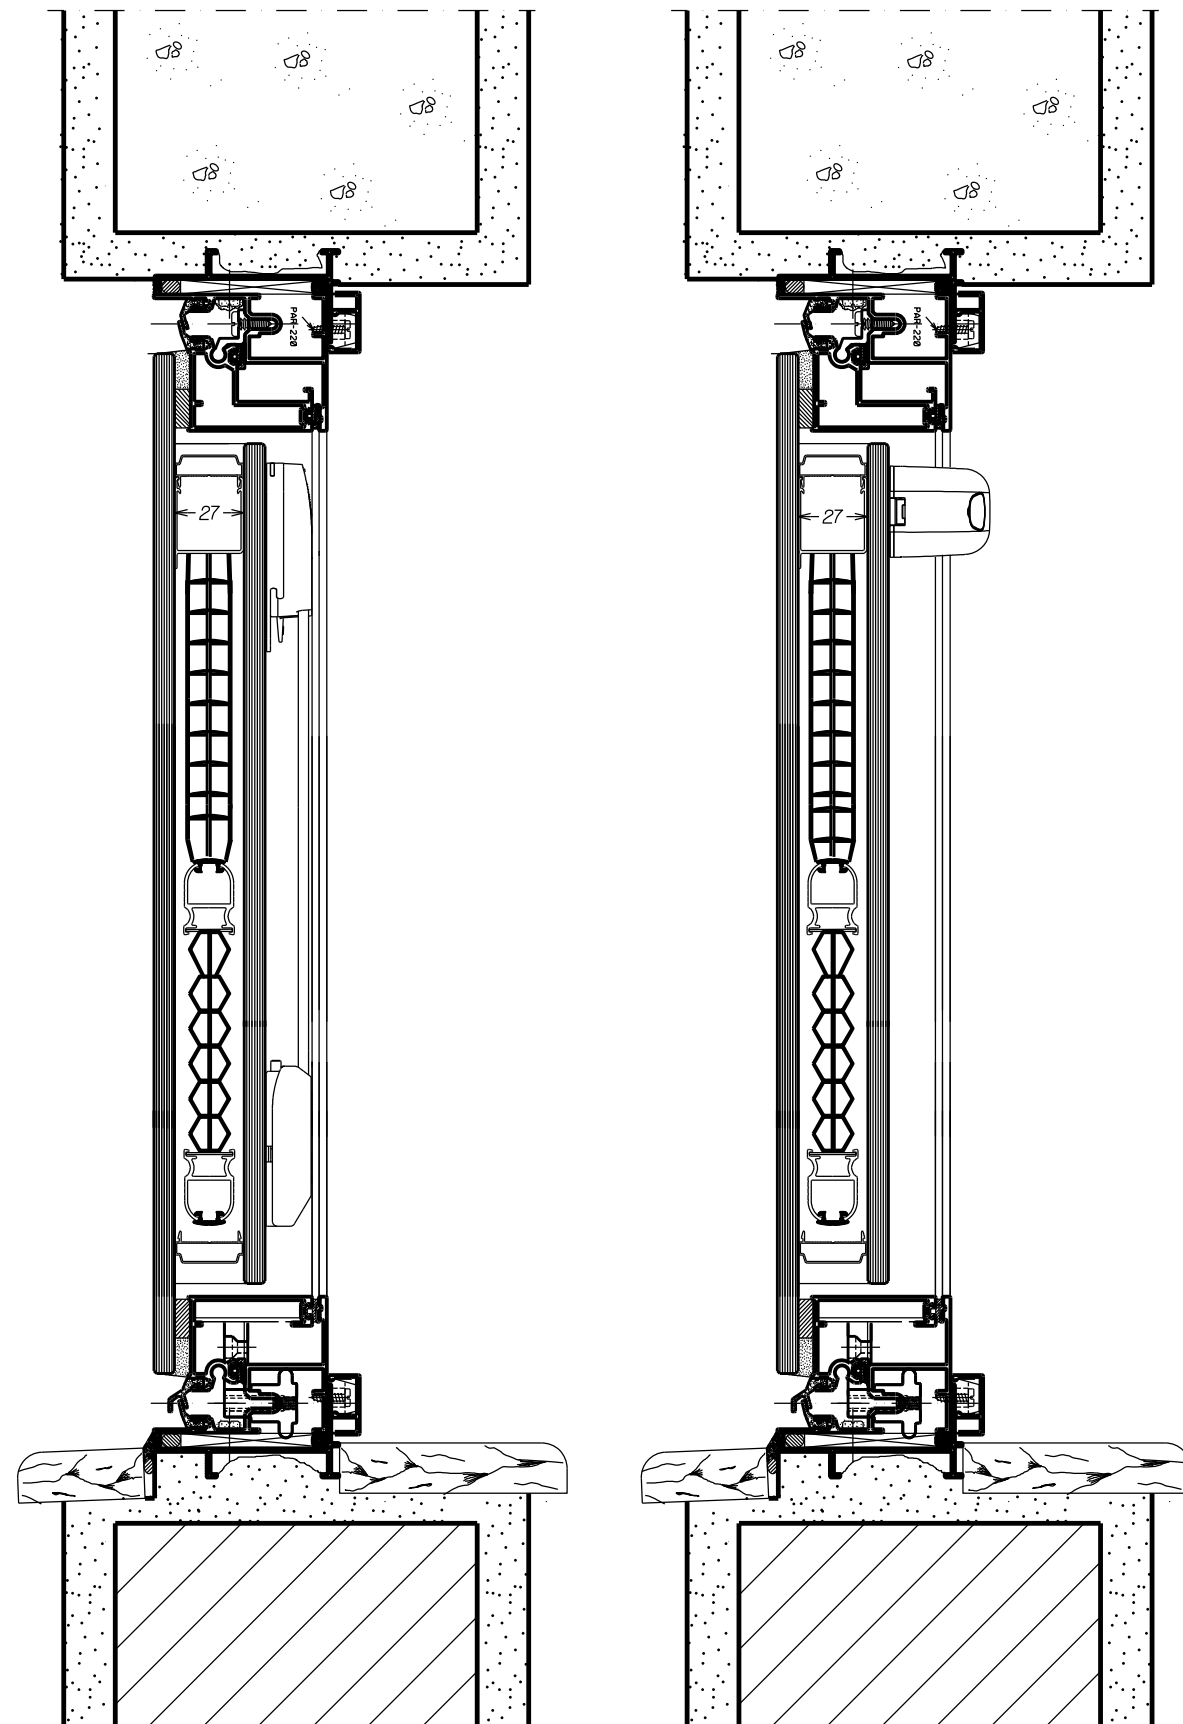

VIDRO DUPLO INSULADO MONTAGEM OVERLAP
 COM PERSIANA SCREENLINE MODELO SL27 TWIN - CÂMARA 27 OU 32 MM,
 LÂMINA 16 MM COM PINTURA NO FOGGING E TECIDO CELULAR 20 MM BLACKOUT
 ACIONAMENTO MAGNÉTICO FRONTAL POR IMÃ ROTATIVO COAXIAL,
 ACIONADO COM CORDÃO CONTINUO OU MOTOR EXTERNO

CORDÃO EXTERNO

MOTOR EXTERNO

CORDÃO EXTERNO

MOTOR EXTERNO

As montagens de perfis podem conter erros em sua configuração além de terem caráter meramente ilustrativo, não substituindo em nenhum momento as recomendações, verificações e/ou cálculos para aplicações que se encontram detalhados nos catálogos de produtos dos fabricantes.

Desenho de propriedade da ScreenLine. Vedada reprodução total ou parcial sem autorização.

<p>ScreenLine Micropersianas para vidros insulados</p>	<p>DESCRIÇÃO: Fachada Alcoa – Sistema Citta Due – Vidro Overlap</p>	
<p>DATA: Ano 2015-0</p>	<p>MODELO: ScreenLine SL27 Twin</p>	<p>ESCALA: Sem escala</p>