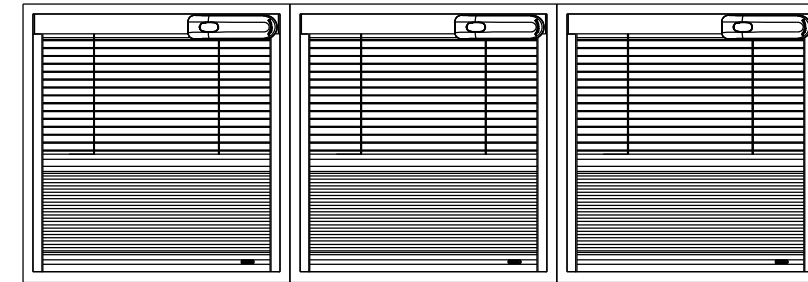

CORDÃO EXTERNO

MOTOR EXTERNO

As montagens de perfis podem conter erros em sua configuração além de terem caráter meramente ilustrativo, não substituindo em nenhum momento as recomendações, verificações e/ou cálculos para aplicações que se encontram detalhados nos catálogos de produtos dos fabricantes.

Desenho de propriedade da ScreenLine. Vedada reprodução total ou parcial sem autorização.

ScreenLine Micropersianas para vidros insulados	DESCRIÇÃO: Fachada Alcoa – Sistema Citta Due – Vidro Overlap	
DATA: Ano 2015-0	MODELO: ScreenLine SL27 Twin	ESCALA: Sem escala