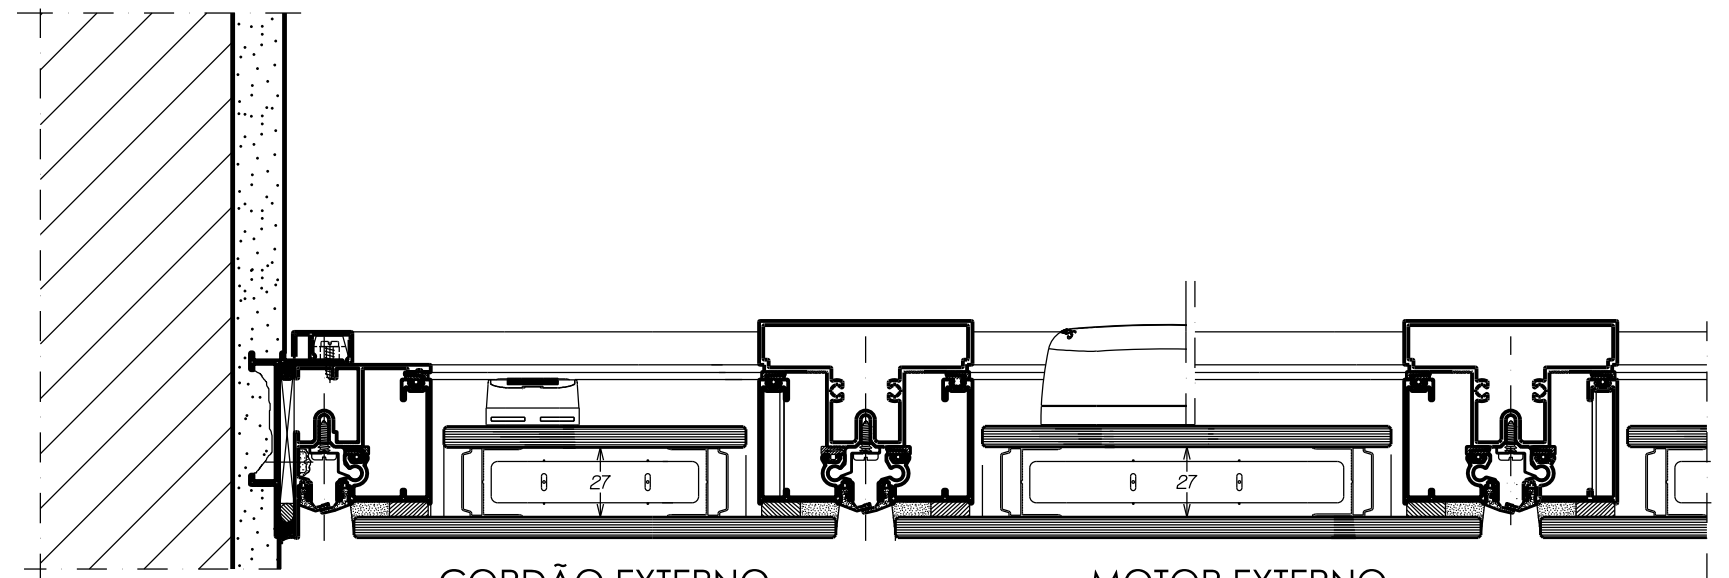

VIDRO DUPLO INSULADO MONTAGEM OVERLAP
 COM PERSIANA SCREENLINE MODELO SL27 TWIN - CÂMARA 27 OU 32 MM,
 LÂMINA 16 MM COM PINTURA NO FOGGING E TECIDO CELULAR 20 MM BLACKOUT
 ACIONAMENTO MAGNÉTICO FRONTAL POR IMÃ ROTATIVO COAXIAL,
 ACIONADO COM CORDÃO CONTINUO OU MOTOR EXTERNO

CORDÃO EXTERNO

MOTOR EXTERNO

CORDÃO EXTERNO

MOTOR EXTERNO

As montagens de perfis podem conter erros em sua configuração além de terem caráter meramente ilustrativo, não substituindo em nenhum momento as recomendações, verificações e/ou cálculos para aplicações que se encontram detalhados nos catálogos de produtos dos fabricantes.

Desenho de propriedade da ScreenLine. Vedada reprodução total ou parcial sem autorização.

<p>ScreenLine Micropersianas para vidros insulados</p>	<p>DESCRIÇÃO: Fachada Alcoa – Sistema Citta Due – Vidro Overlap</p>	
<p>DATA: Ano 2015-0</p>	<p>MODELO: ScreenLine SL27 Twin</p>	<p>ESCALA: Sem escala</p>