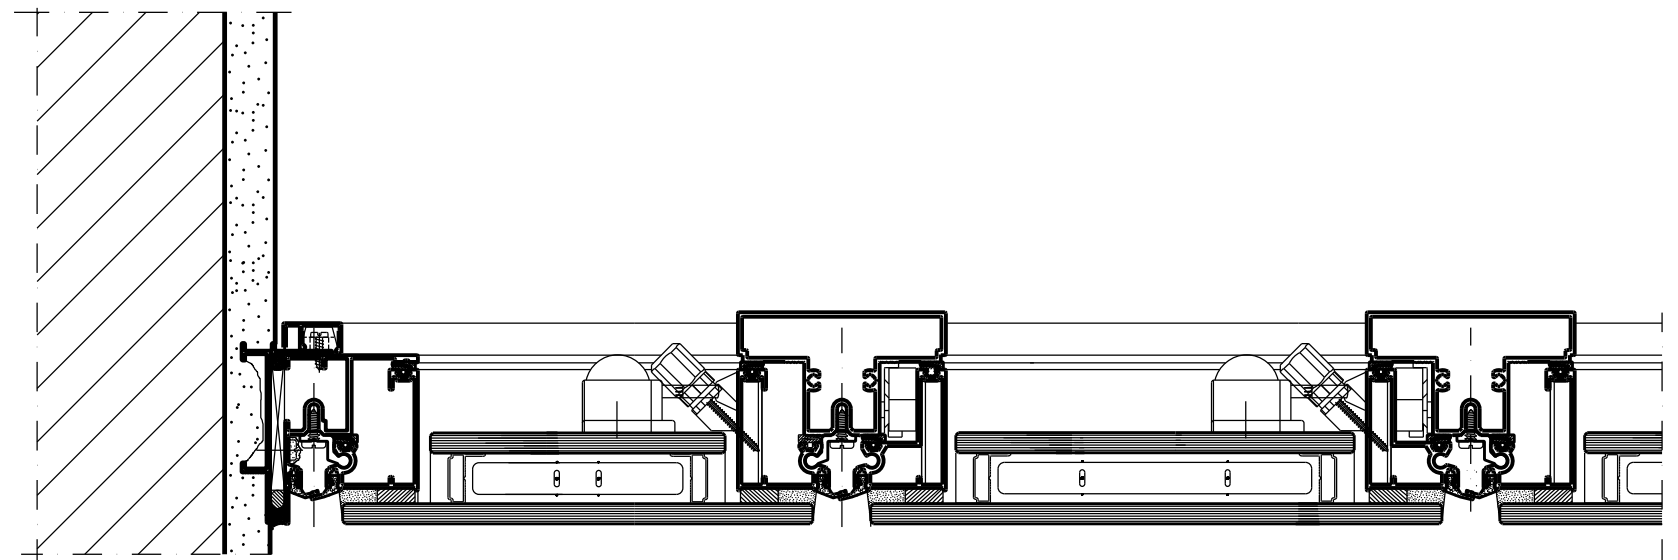

VIDRO DUPLO INSULADO MONTAGEM OVERLAP
 COM PERSIANA SCREENLINE MODELO SL20 - CÂMARA 20 MM,
 LÂMINA 12,5 MM COM PINTURA NO FOGGING
 ACIONAMENTO MAGNÉTICO FRONTAL POR IMÃ ROTATIVO COAXIAL,
 ACIONADO COM CABO FLEXIVÉL ACOPLADO
 AO PERFIL VERTICAL DA FOLHA DA ESQUADRIA E
 BOTÃO GIRATÓRIO INSTALADO NO PERFIL

As montagens de perfis podem conter erros em sua configuração além de terem caráter meramente ilustrativo, não substituindo em nenhum momento as recomendações, verificações e/ou cálculos para aplicações que se encontram detalhados nos catálogos de produtos dos fabricantes.

Desenho de propriedade da ScreenLine. Vedada reprodução total ou parcial sem autorização.

<p>ScreenLine Micropersianas para vidros insulados</p>	<p>DESCRIÇÃO: Fachada Alcoa – Sistema Citta Due – Vidro Overlap</p>
<p>DATA: Ano 2015–0</p>	<p>MODELO: ScreenLine SL20 Cabo x Botão ESCALA: Sem escala</p>