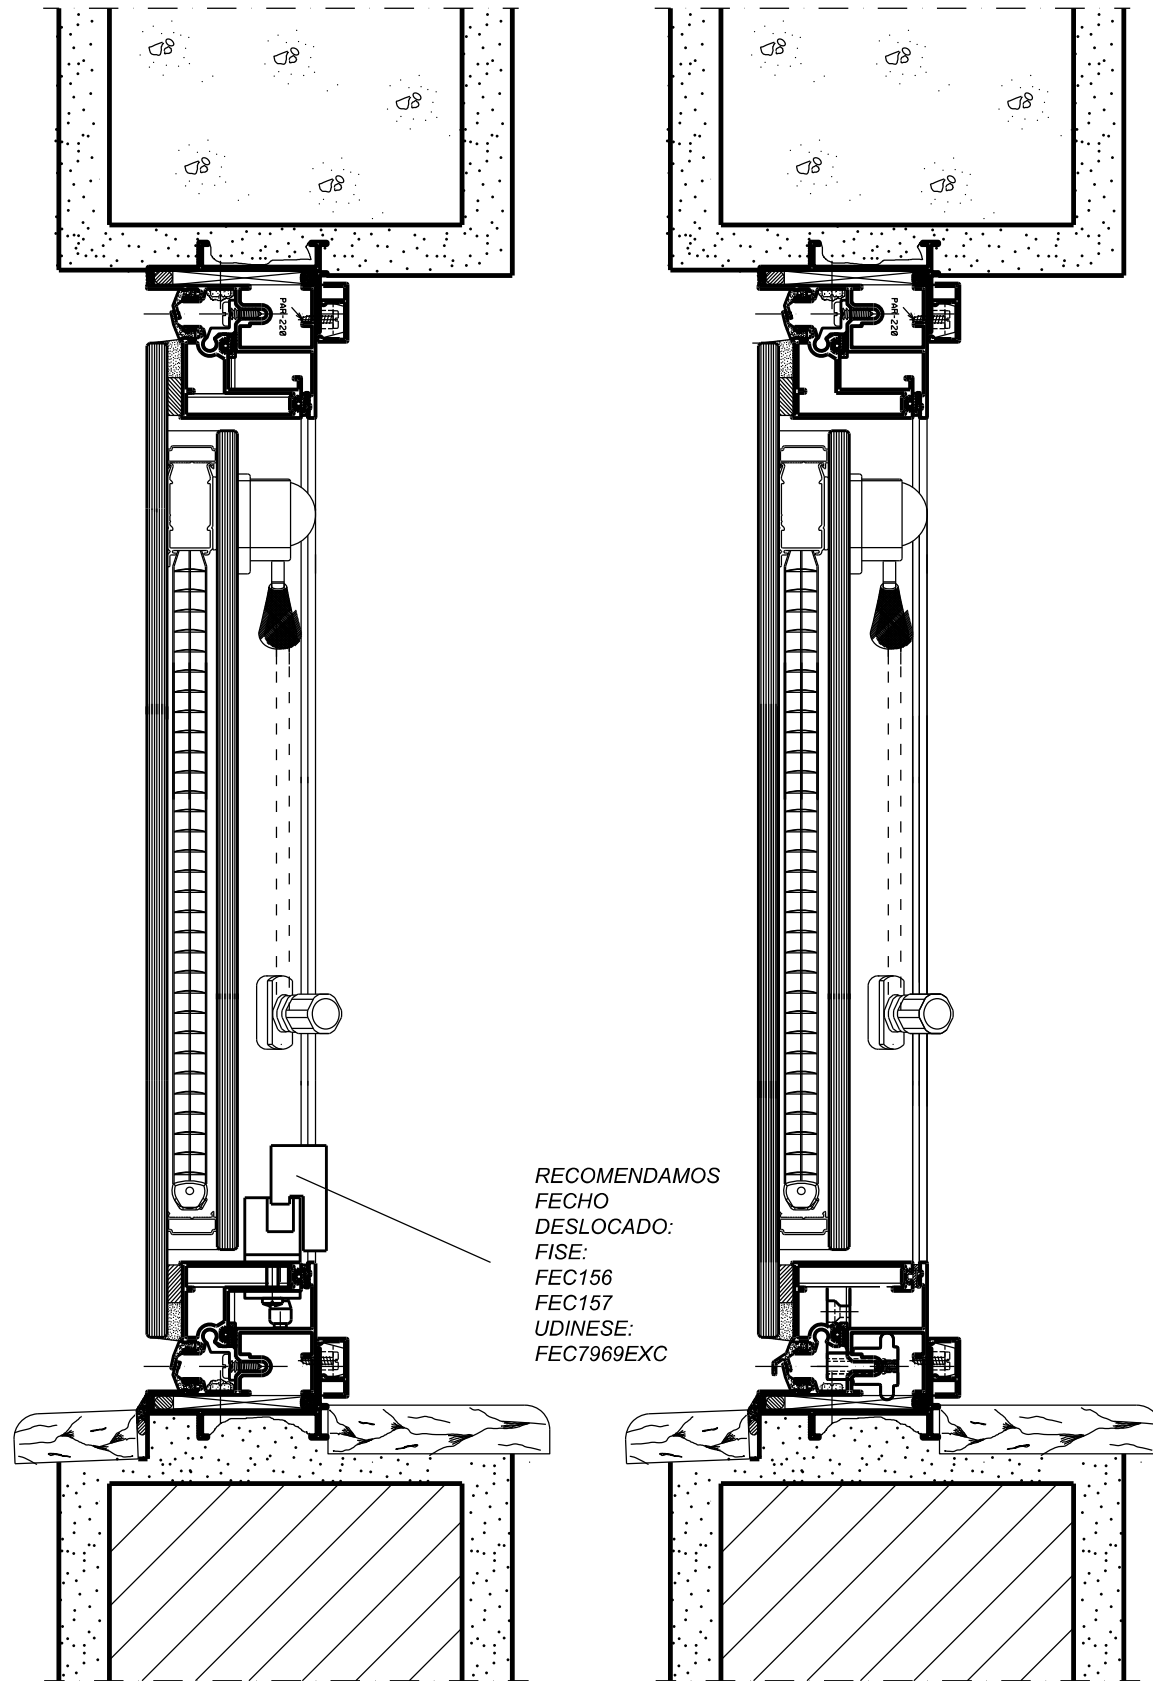

VIDRO DUPLO INSULADO MONTAGEM OVERLAP
 COM PERSIANA SCREENLINE MODELO SL20 - CÂMARA 20 MM,
 LÂMINA 12,5 MM COM PINTURA NO FOGGING
 ACIONAMENTO MAGNÉTICO FRONTAL POR IMÃ ROTATIVO COAXIAL,
 ACIONADO COM CABO FLEXIVÉL ACOPLADO
 AO PERFIL VERTICAL DA FOLHA DA ESQUADRIA E
 BOTÃO GIRATÓRIO INSTALADO NO PERFIL

As montagens de perfis podem conter erros em sua configuração além de terem caráter meramente ilustrativo, não substituindo em nenhum momento as recomendações, verificações e/ou cálculos para aplicações que se encontram detalhados nos catálogos de produtos dos fabricantes.

Desenho de propriedade da ScreenLine. Vedada reprodução total ou parcial sem autorização.

<p>ScreenLine Micropersianas para vidros insulados</p>	<p>DESCRIÇÃO: Fachada Alcoa – Sistema Citta Due – Vidro Overlap</p>
<p>DATA: Ano 2015–0</p>	<p>MODELO: ScreenLine SL20 Cabo x Botão ESCALA: Sem escala</p>