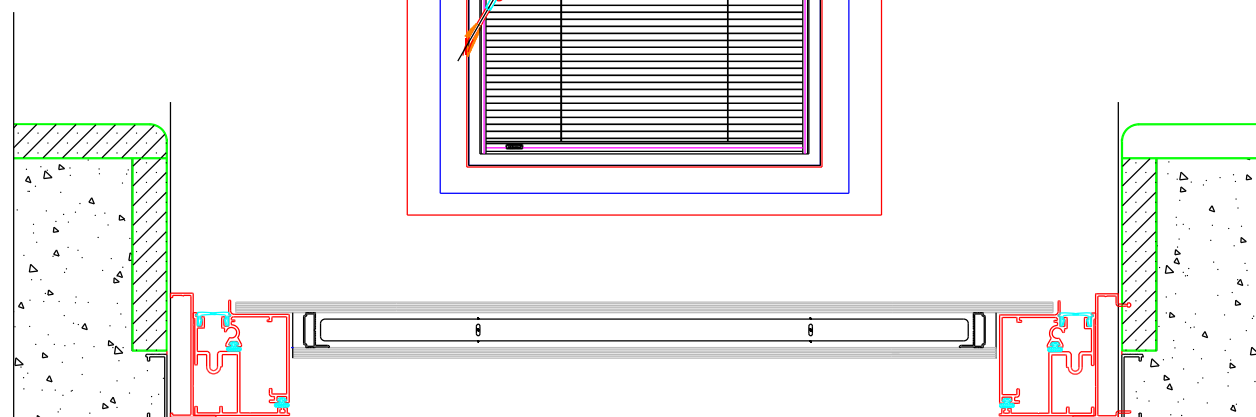

ESPECIFICAÇÃO:
 VIDRO DUPLO INSULADO MONTAGEM OVERLAP
 COM PERSIANA SCREENLINE MODELO SL20 - CÂMARA 20 MM,
 LÂMINA 12,5 MM COM PINTURA NO FOGGING
 ACIONAMENTO MAGNÉTICO FRONTAL POR IMÃ ROTATIVO COAXIAL,
 ACIONADO COM CABO FLEXIVÉL ACOPLADO
 AO PERFIL VERTICAL DA FOLHA DA ESQUADRIA E
 BOTÃO GIRATÓRIO INSTALADO NO PERFIL

As montagens de perfis podem conter erros em sua configuração além de terem caráter meramente ilustrativo, não substituindo em nenhum momento as recomendações, verificações e/ou cálculos para aplicações que se encontram detalhados nos catálogos de produtos dos fabricantes.
 Desenho de propriedade da ScreenLine. Vedada reprodução total ou parcial sem autorização.

<p>ScreenLine Micropersianas para vidros insulados</p>	<p>DESCRIÇÃO: Fachada CDA – Vidro Overlap</p>
<p>DATA: Ano 2015-0</p>	<p>MODELO: ScreenLine SL20 Cabo Botão</p>
<p>ESCALA: Sem escala</p>	