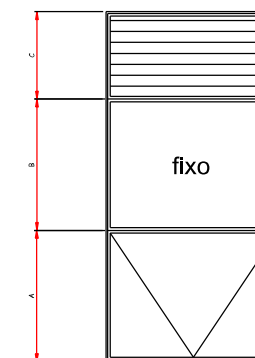

ESPECIFICAÇÃO:
 VIDRO DUPLO INSULADO MONTAGEM OVERLAP
 COM PERSIANA SCREENLINE MODELO SL20 - CÂMARA 20 MM,
 LÂMINA 12,5 MM COM PINTURA NO FOGGING
 ACIONAMENTO MAGNÉTICO FRONTAL POR IMÃ ROTATIVO COAXIAL,
 ACIONADO COM CABO FLEXIVÉL ACOPLADO
 AO PERFIL VERTICAL DA FOLHA DA ESQUADRIA E
 BOTÃO GIRATÓRIO INSTALADO NO PERFIL

As montagens de perfis podem conter erros em sua configuração além de terem caráter meramente ilustrativo, não substituindo em nenhum momento as recomendações, verificações e/ou cálculos para aplicações que se encontram detalhados nos catálogos de produtos dos fabricantes.
 Desenho de propriedade da ScreenLine. Vedada reprodução total ou parcial sem autorização.