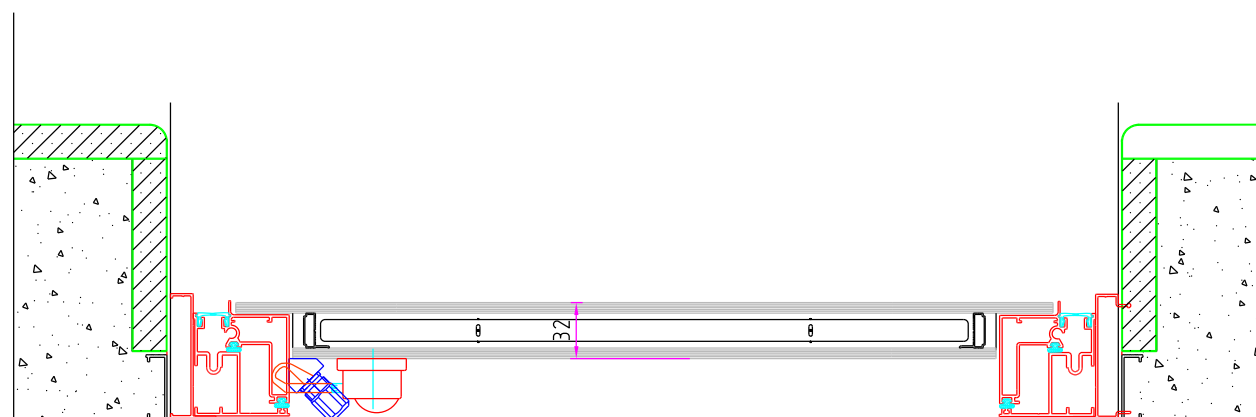

ESPECIFICAÇÃO:
 VIDRO DUPLO INSULADO MONTAGEM OVERLAP
 COM PERSIANA SCREENLINE MODELO SL20 - CÂMARA 20 MM,
 LÂMINA 12,5 MM COM PINTURA NO FOGGING
 ACIONAMENTO MAGNÉTICO FRONTAL POR IMÃ ROTATIVO COAXIAL,
 ACIONADO COM CABO FLEXIVÉL ACOPLADO
 AO PERFIL VERTICAL DA FOLHA DA ESQUADRIA E
 BOTÃO GIRATÓRIO INSTALADO NO PERFIL

As montagens de perfis podem conter erros em sua configuração além de terem caráter meramente ilustrativo, não substituindo em nenhum momento as recomendações, verificações e/ou cálculos para aplicações que se encontram detalhados nos catálogos de produtos dos fabricantes.
 Desenho de propriedade da ScreenLine. Vedada reprodução total ou parcial sem autorização.

<p>ScreenLine Micropersianas para vidros insulados</p>	<p>DESCRIÇÃO: Fachada CDA – Vidro Overlap</p>
<p>DATA: Ano 2015-0</p>	<p>MODELO: ScreenLine SL20 Cabo Botão</p>
<p>ESCALA: Sem escala</p>	