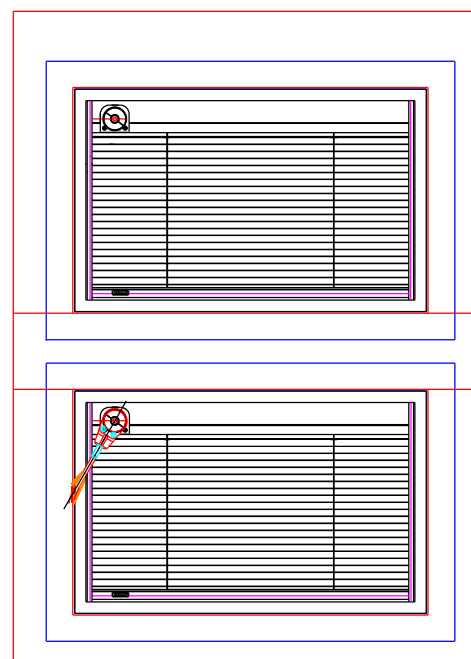

ESPECIFICAÇÃO:
 VIDRO DUPLO INSULADO MONTAGEM OVERLAP
 COM PERSIANA SCREENLINE MODELO SL20 - CÂMARA 20 MM,
 LÂMINA 12,5 MM COM PINTURA NO FOGGING
 ACIONAMENTO MAGNÉTICO FRONTAL POR IMÃ ROTATIVO COAXIAL,
 ACIONADO COM CABO FLEXIVÉL ACOPLADO
 AO PERFIL VERTICAL DA FOLHA DA ESQUADRIA E
 BOTÃO GIRATÓRIO INSTALADO NO PERFIL

As montagens de perfis podem conter erros em sua configuração além de terem caráter meramente ilustrativo, não substituindo em nenhum momento as recomendações, verificações e/ou cálculos para aplicações que se encontram detalhados nos catálogos de produtos dos fabricantes.
 Desenho de propriedade da ScreenLine. Vedada reprodução total ou parcial sem autorização.

<p>ScreenLine Micropersianas para vidros insulados</p>	<p>DESCRIÇÃO: Fachada CDA – Vidro Overlap</p>
<p>DATA: Ano 2015-0</p>	<p>MODELO: ScreenLine SL20 Cabo Botão</p>
<p>ESCALA: Sem escala</p>	