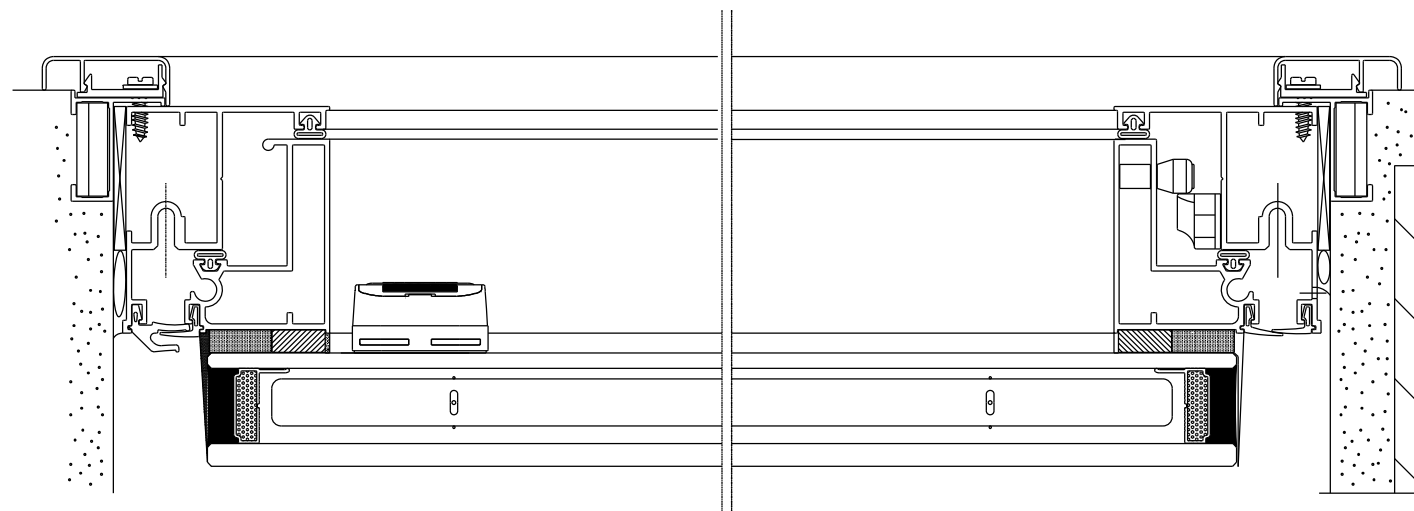

Atlanta Glazing - Belmetal

VIDRO DUPLO

INSULADO COM

PERSIANA

SCREENLINE SL20 -

CÂMARA 20 MM,

LÂMINA 12,5 MM COM

PINTURA NO FOGGING.

ACIONAMENTO

MAGNÉTICO FRONTAL POR

IMÃ ROTATIVO COAXIAL,

ACIONADO POR CORDÃO

CONTINUO

As montagens de perfis podem conter erros em sua configuração além de terem caráter meramente ilustrativo, não substituindo em nenhum momento as recomendações, verificações e/ou cálculos para aplicações que se encontram detalhados nos catálogos de produtos dos fabricantes.

Desenho de propriedade da ScreenLine. Vedada reprodução total ou parcial sem autorização.

ScreenLine Micropersianas para vidros insulados	<i>DESCRIÇÃO:</i> Fachada Belmetal – Sistema Atlanta – Vidro Paralelo	
<i>DATA:</i> Ano 2015-0	<i>MODELO:</i> ScreenLine SL20 Cordão	<i>ESCALA:</i> Sem escala