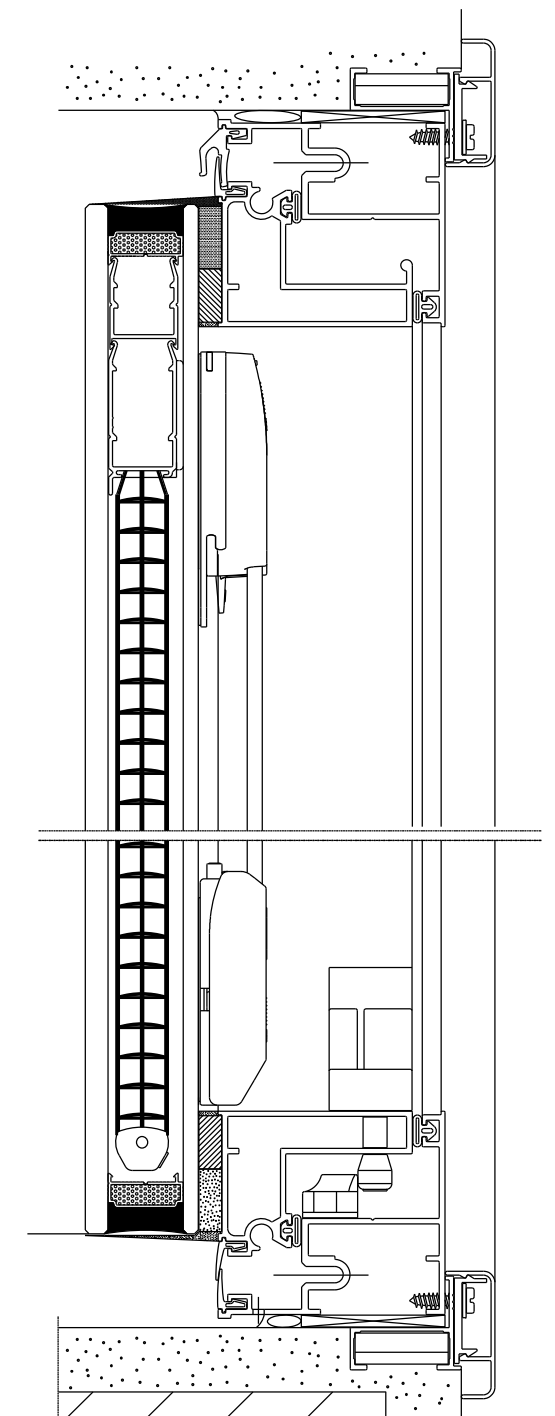

Atlanta Glazing - Belmetal

VIDRO DUPLO

INSULADO COM

PERSIANA

SCREENLINE SL20 -

CÂMARA 20 MM,

LÂMINA 12,5 MM COM

PINTURA NO FOGGING.

ACIONAMENTO

MAGNÉTICO FRONTAL POR

IMÃ ROTATIVO COAXIAL,

ACIONADO POR CORDÃO

CONTINUO

As montagens de perfis podem conter erros em sua configuração além de terem caráter meramente ilustrativo, não substituindo em nenhum momento as recomendações, verificações e/ou cálculos para aplicações que se encontram detalhados nos catálogos de produtos dos fabricantes.