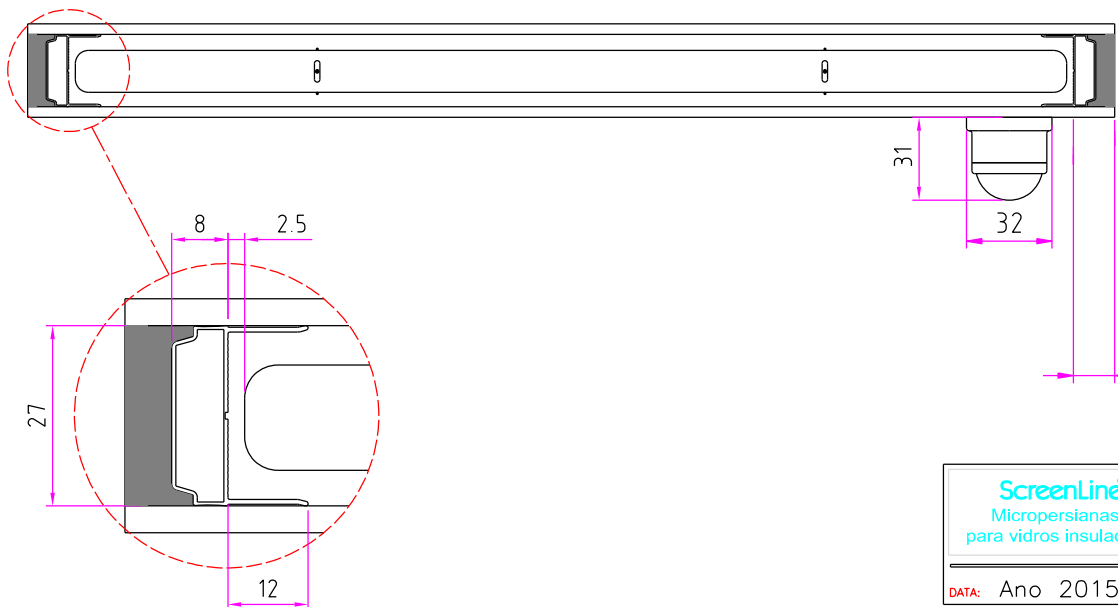

LAMINA 16 mm

Recobrimento perimetral
máximo: 15 mm

 Micropersianas para vidros insulados	DESCRIÇÃO: ScreenLine SL27C
	DATA: Ano 2015-0

ESCALA: A3 1:2

Desenho de propriedade da ScreenLine. Vedada reprodução total ou parcial sem autorização.