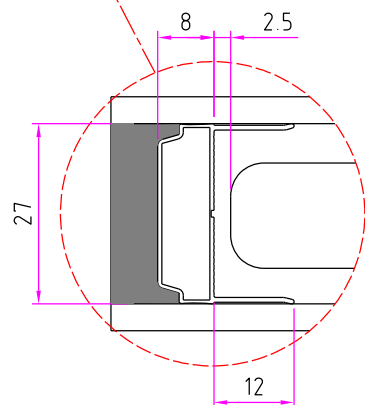

LAMINA 16 mm

Recobrimento perimetral
máximo: 15 mm

<p>Micropersianas para vidros insulados</p>	<p>DESCRIÇÃO:</p> <p>ScreenLine SL27C</p>
	<p>DATA: Ano 2015-0</p>
<p>ESCALA: A3 1:2</p>	