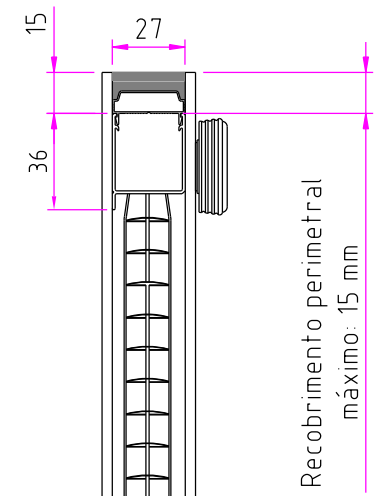

LAMINA 16 mm

Recobrimento perimetral
máximo: 15 mm

<p>Micropersianas para vidros insulados</p>	<p>DESCRIÇÃO:</p> <p>ScreenLine SL27C</p>
	<p>DATA: Ano 2015-0</p>
<p>ESCALA: A3 1:2</p>	