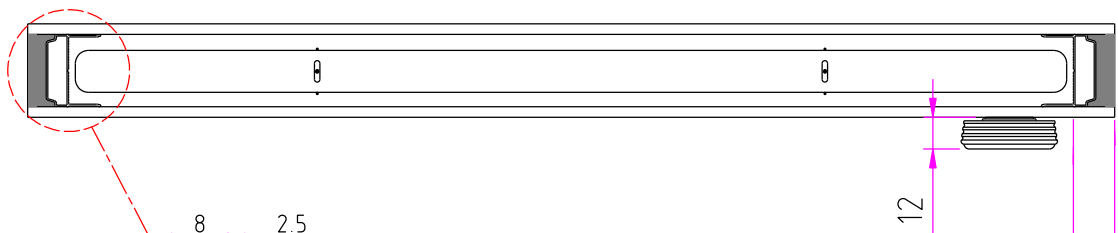

LAMINA 16 mm

Recobrimento perimetral
máximo: 15 mm

<p>Micropersianas para vidros insulados</p>	<p>DESCRIÇÃO:</p> <p>ScreenLine SL27C</p>
	<p>DATA: Ano 2015-0</p>
<p>ESCALA: A3 1:2</p>	