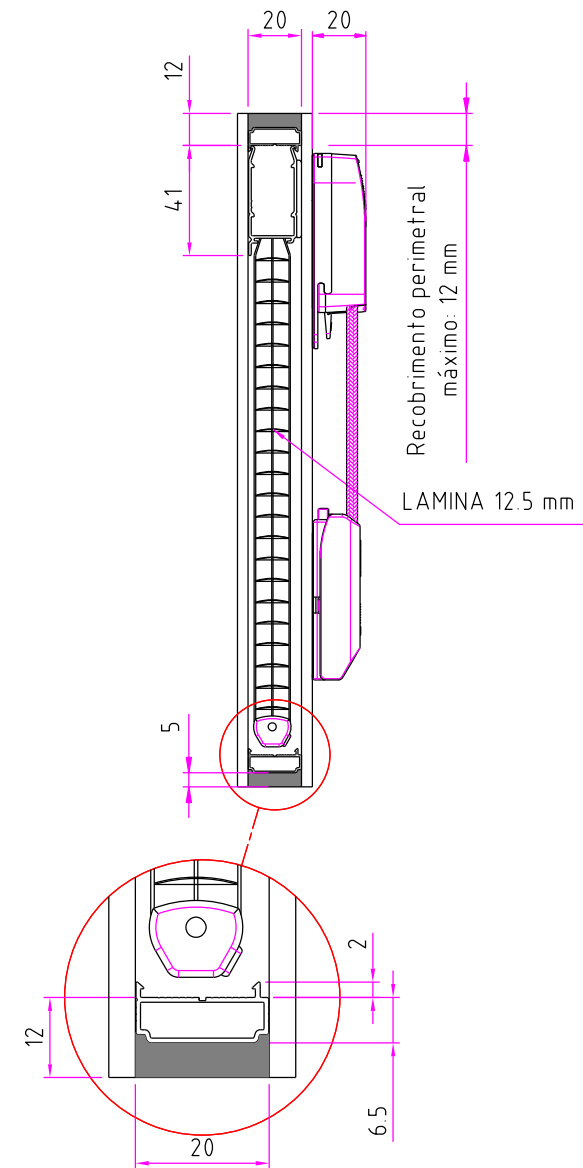

Recobrimento perimetral
máximo: 12 mm

Recobrimento perimetral
máximo: 12 mm

LAMINA 12.5 mm

<p>Micropersianas para vidros insulados</p>	<p>DESCRIÇÃO:</p> <p>ScreenLine SL20C</p>	
	<p>DATA: Ano 2015-0</p>	<p>ACIONAMENTO: Cordão frontal</p>
		<p>ESCALA: A3 1:2</p>

Desenho de propriedade da ScreenLine. Vedada reprodução total ou parcial sem autorização.